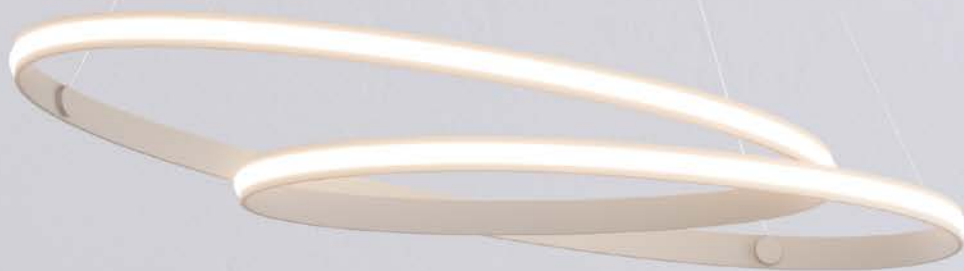

LED

SEDA

Niebanalna forma oraz nowoczesny design, które nadadzą wnętrzu niepowtarzalny charakter.

Original form and modern design, which will give the interior a truly unique character.