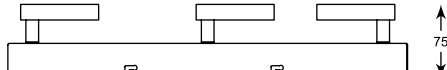

SPAZIO
Spot
CK99603A-3B
3xLED 5W 1200 LM 3000K
black metal