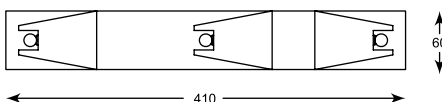

SPAZIO
Spot
CK99603A-3
3xLED 5W 1200 LM 3000K
white metal