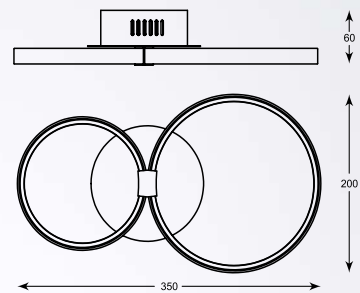

## VALENTI

L A M P A   S U F I T O W A

Projekt skierowany do miłośników minimalizmu i geometrycznych form. Zachwyca swoją finezją oraz nowoczesnością.

Ceiling lamp. The project is addressed to lovers of minimalism and geometric forms. It delights with its sophistication and modernity.