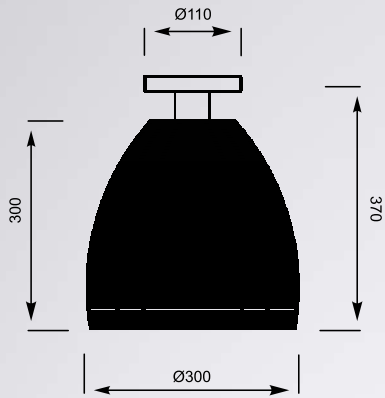

PICO
Ceiling lamp
MX9023-1L (Black)
1xE27 MAX 60W
black aluminium wire shade
with shade opal glass inside