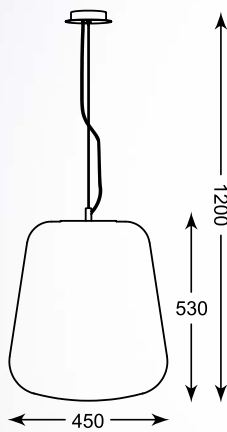

## LAMPA WISZĄCA

Lampa przyciąga uwagę swoją minimalistyczną i innowacyjną formą.

Pendant lamp. The lamp attracts attention with its minimalist and innovative form.

**VIDRO**  
Pendant lamp  
**OYD-10063A-SPI**  
1xE27 MAX 60W  
smokey to clear,  
chrome glass, metal