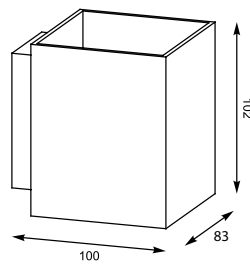

SOLA WL SQUARE
Wall lamp
3. 91062 (white)
1xG9 MAX 40W
aluminium full white

4. 91063 (black)
1xG9 MAX 40W
aluminium black
outside+gold inside