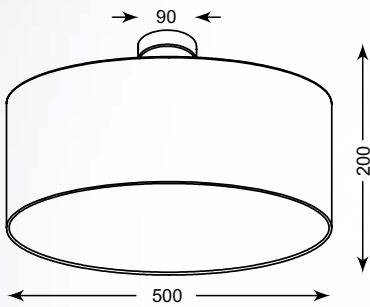

ANDREA
Ceiling lamp
HP1392-C-500-BL+PB
1xE27 MAX 40W
satin steel metal canopy
fabric shade black outside and gold inside