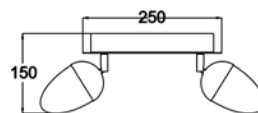

SPARKLES

Spot

CK180113-4

4xLED 5W 1155LM 3000K
iron stainless, glass