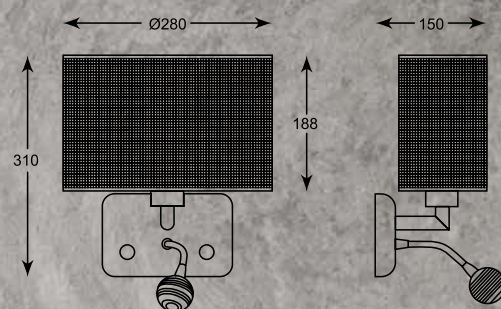

BLINK

Wall lamp, W0173-02A-F4B3, 1xE27 MAX 26W 1xLED 3W 250 LM 3000K
silver shade,
aluminium rods with small crystals,
metal chrome body