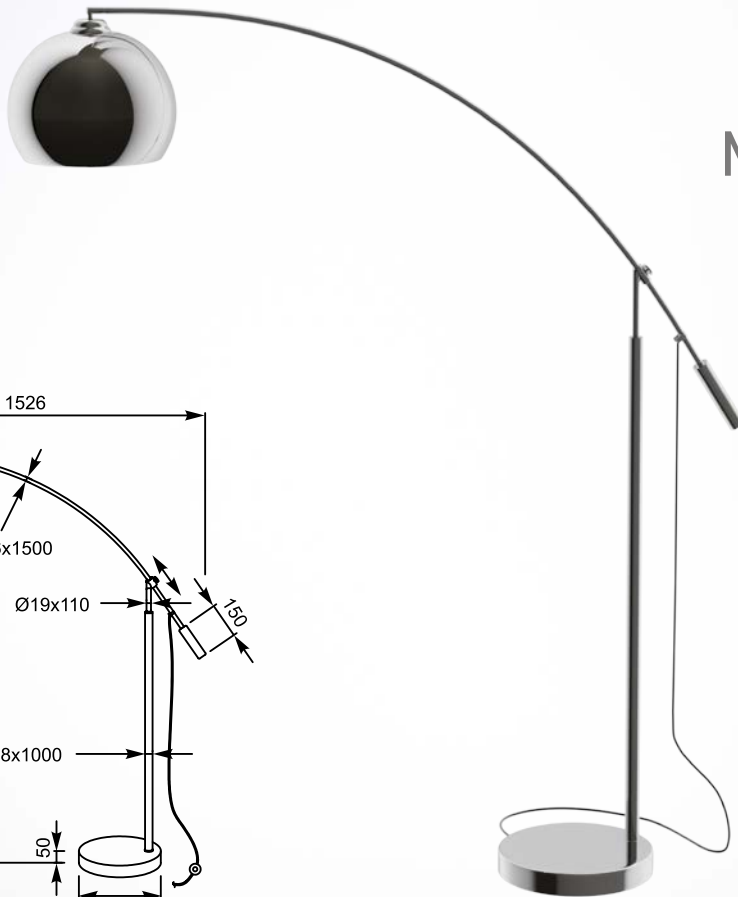

## LAMPA PODŁOGOWA

Idealny element dekoracyjny do nowoczesnych, jak i klasycznych wnętrz.

Floor lamp. The perfect decorative element for modern and classic interiors.

**MADISON**  
Floor lamp  
**TS-061121F**  
1xE27 MAX 60W  
metal chrome body with  
acrylic white  
shade, white marble base