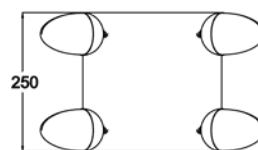

SPARKLES

Spot

CK180113-4

4xLED 5W 1155LM 3000K
iron stainless, glass