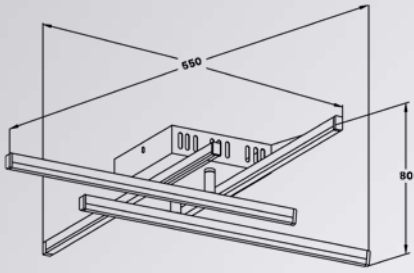

## MAURO

---

Technologia LED zamknięta w minimalistycznych kształtach to idealne rozwiązanie dla nowoczesnego stylu wnętrza.

LED technology closed in minimalistic shapes is an perfect solution for modern interior design.