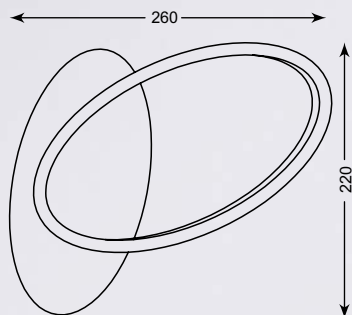

## SEDA

---

Niebanalna forma oraz nowoczesny design, które nadadzą wnętrzu niepowtarzalny charakter.

Original form and modern design, which will give the interior a truly unique character.

**SEDA**  
Wall lamp  
**MB920125-1**  
1xLED MAX 9W, 450LM, 3000K,  
matt white, aluminium,  
iron, silicon