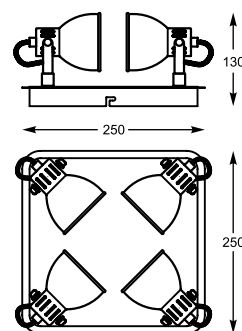

RAVA
Spot
CK100008-4
4xGU10 MAX 40W
white and chrome metal