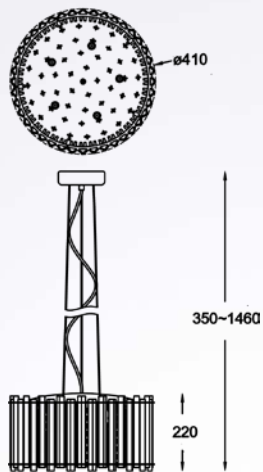

**CORATO**  
Pendant lamp  
**P0475-10C-F7AC**  
10xG9 MAX 8W  
metal gold body  
glass plates

**CORATO**  
Pendant lamp  
**P0475-10C-F4AC**  
10xG9 MAX 8W  
metal chrome body  
glass plates

**VENTUS**  
Ceiling lamp  
**C0465-05C-B5AC**  
5xG9 MAX 42W  
clear crystal glass  
chrome body

**VENTUS**  
Ceiling lamp  
**C0465-05D-B5AC**  
5xG9 MAX 42W  
clear crystal glass  
chrome body

**VENTUS**  
Pendant lamp  
**P0465-05C-F4AC**  
5xG9 MAX 42W  
clear crystal glass  
chrome body