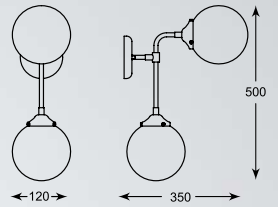

RIANO
Wall lamp
W0454-02D-SDAC
2xE27 MAX 40W
gold and black metal,
clear glas