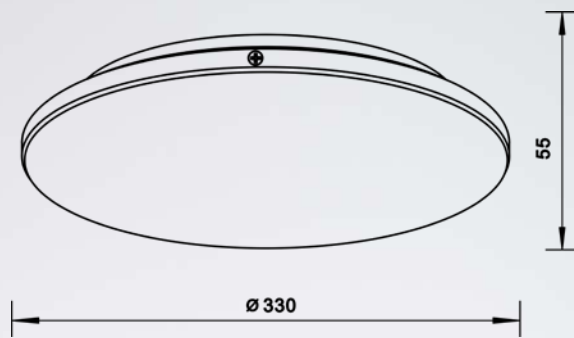

BELLIS
Ceiling lamp
12080021
1xLED MAX 18W 1050LM 4000K
chrome aluminium body
acrylic shade