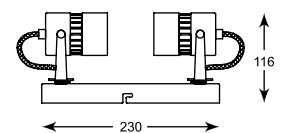

SICA
Spot
CK99892-4
4xGU10 MAX 40W
metal chrome body,
white cracked glass shade