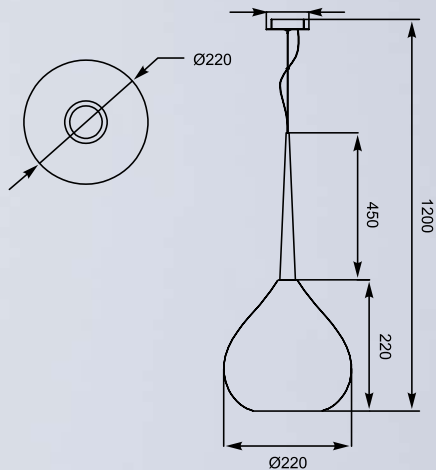

MUSCA

LAMPA WISZĄCA

Pendant lamp, MD2129-1W, 1xE14 MAX 40W
Metal chrome body and canopy, shiny white glass shade