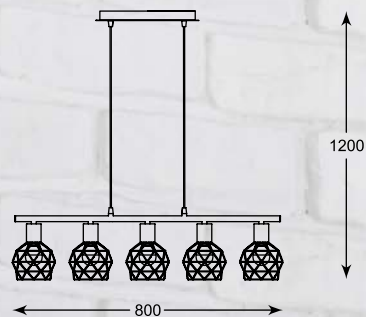

MARTIN

To nowatorska konstrukcja, w której żarówki otoczone zostały przez metalowe, złote klosze. Pasuje zwłaszcza do aranżacji w stylu industrialnym lub loftowym.

It is an innovative construction where the bulbs are surrounded by metal, golden lampshades. It fits especially to industrial or loft style arrangements.

MARTIN
Pendant lamp
L171207-5
5x E14 MAX 40W
black gold iron