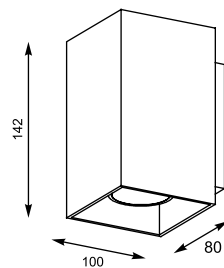

SANDY WL SQUARE
Wall lamp
3. 92697 (white)
2xGU10 MAX 50W
aluminium full white
4. 92698 (black)
2xGU10 MAX 50W
aluminium full black