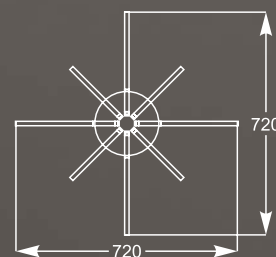

ASCONA

Pendant lamp
L180301-8C
LED MAX 65W 3750LM 3000K
metal chrome canopy
chrome aluminium body
acrylic shade