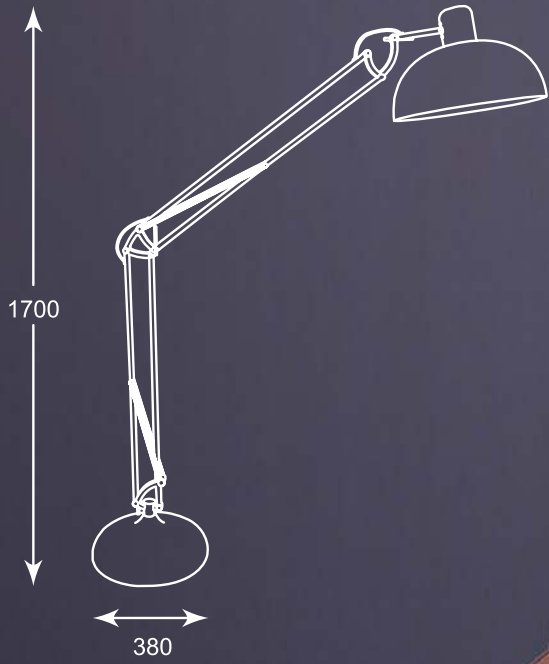

## LAMPA PODŁOGOWA

Idealne rozwiązanie dla osób, które lubią wnętrza w stylu industrialnym lub loftowym.

Floor lamp. Perfect choice for people who like interiors in industrial or loft style.

**AMADO**  
Floor lamp  
**SL556-CH**  
1xE27 MAX 40W  
metal chrome body