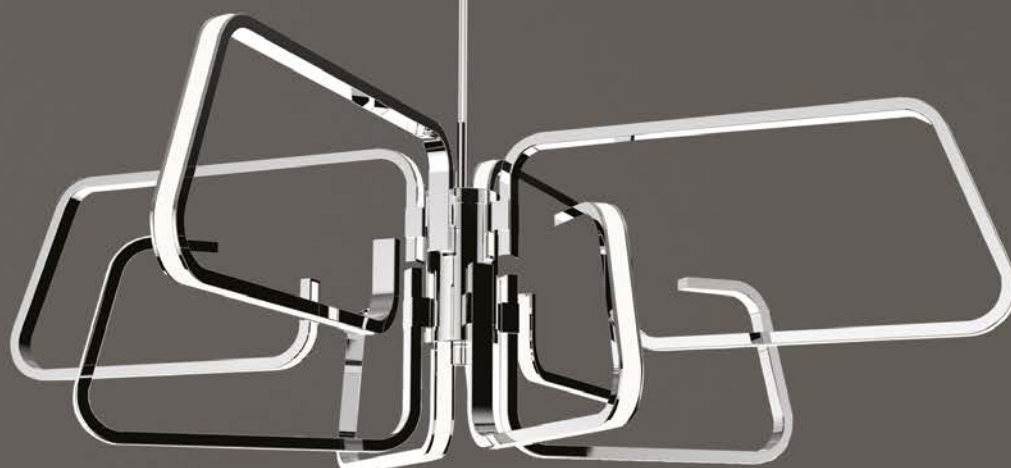

LED

ASCONA

Pendant lamp
L180301-8C
LED MAX 65W 3750LM 3000K
metal chrome canopy
chrome aluminium body
acrylic shade