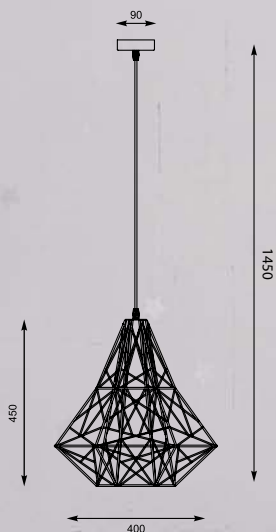

SKELETON

L A M P A W I S Z A C A

Stożkowaty klosz otoczony został metalową czaszą w formie ostrokątnej bryły, co tworzy niepowtarzalny design dla wymagających.

Pendant lamp. The conical lamp shade is surrounded by a metal canopy in the form of an oblong body, which creates a unique design for demanding users.