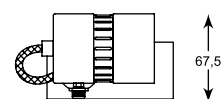

# SICA

Ujmuje prostotą wykonania, chromowanym wykończeniem i eleganckimi elementami.

It charms with its simplicity of design, chrome finish and elegant elements.

**SICA**  
Spot  
**CK99892-1**  
1xGU10 MAX 40W  
metal chrome body,  
white cracked glass shade