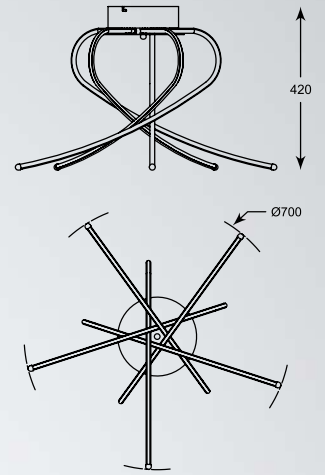

CARRELLO
Ceiling lamp
PL1100014-5
1xLED MAX 45W 2250LM 3000K
metal chrome canopy
chrome aluminium body
acrylic shade