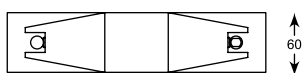

## SPAZIO

Uniwersalność kolorystyczna pozwala na wszechstronne zastosowanie w różnych aranżacjach.

Toned colour shade will be suitable for various interior.

**SPAZIO**  
Spot  
**CK99603A-1**  
1xLED 5W 400 LM 3000K  
white metal