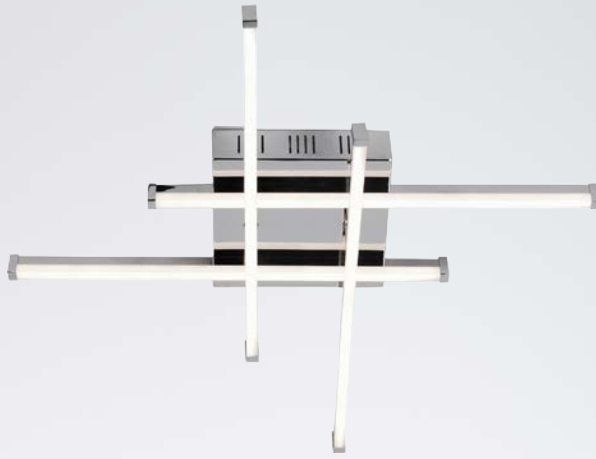

## MAURO

---

Technologia LED zamknięta w minimalistycznych kształtach to idealne rozwiązanie dla nowoczesnego stylu wnętrza.

LED technology closed in minimalistic shapes is an perfect solution for modern interior design.