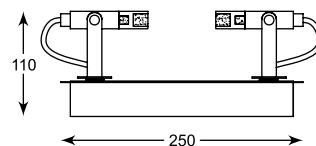

TOLO
Spot
CK161213-4
4x5W LED 1600 LM 3000K
metal chrome, black metal, PC