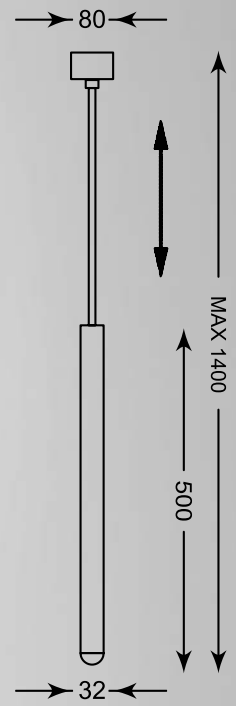

LED

LOYA

1xLED MAX 5W, 450 LM 3000K