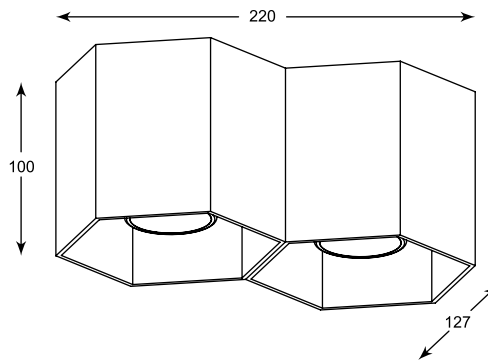

POLYGON CL2
Spot
4. 20036-AL (brushed silver)
2xGU10 MAX 50W
aluminium

POLYGON CL2
Spot
5. 20036-BK (black)
6. 20036-WH (white)
2xGU10 MAX 50W
black or white
aluminium