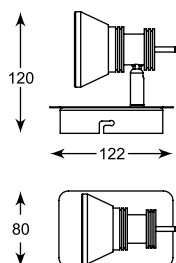

LED

MOLI

W zależności od indywidualnych potrzeb można zastosować jedną lub kilka lamp z serii, tworząc w ten sposób kompleksowe oświetlenie.

Depending on individual needs, one or several lamps from the series can be used, creating in this way a comprehensive lighting system.