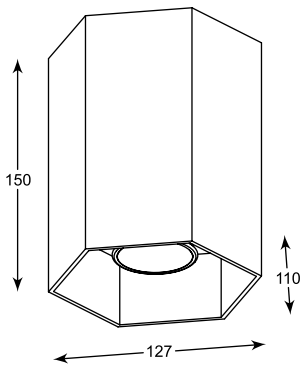

POLYGON CL1
Spot
1. 20067-BK (black)
2. 20067-WH (white)
3. 20067-AL (brushed silver)
1xGU10 MAX 50W
black or white
or silver
aluminium