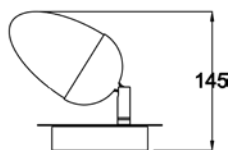

SPARKLES

Spot

CK180113-1

1xLED 5W 330LM 3000K
iron stainless, glass