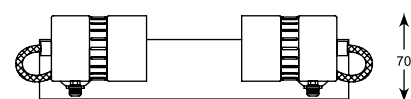

# SICA

Ujmuje prostotą wykonania, chromowanym wykończeniem i eleganckimi elementami.

It charms with its simplicity of design, chrome finish and elegant elements.

**SICA**  
Spot  
**CK99892-1**  
1xGU10 MAX 40W  
metal chrome body,  
white cracked glass shade