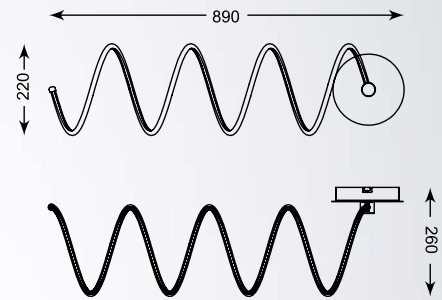

CARRELLO
Ceiling lamp
00312
1xLED 28W 1260LM 3000K
metal chrome canopy
black aluminium body
acrylic shade