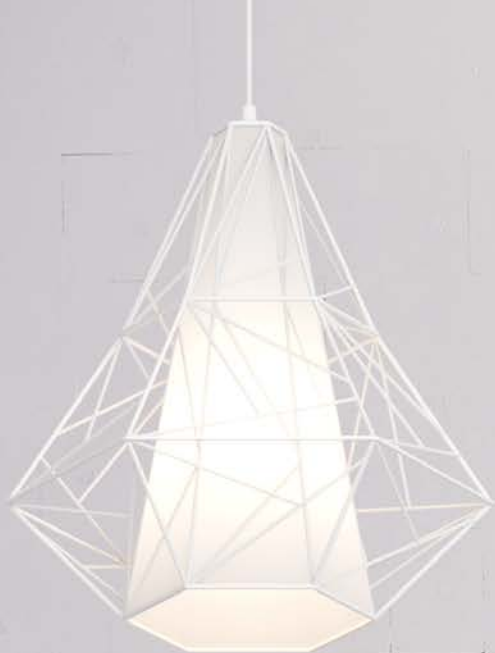

SKELETON
Pendant lamp
HP1335-WH
1xE27 MAX 40W
white metal wire shade
with plastic shade inside