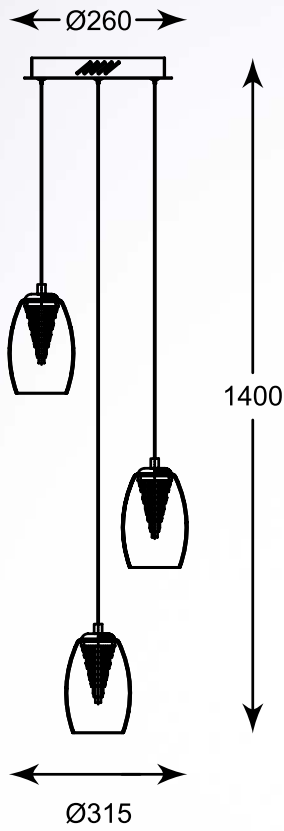

ENZO
Pendant lamp
MD1622-3B
3xLED MAX 5W, 1410 LM 3000 K
chrome canopy,
transparent glass shade