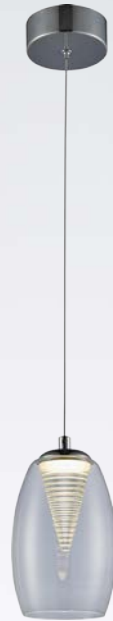

**ENZO**  
Pendant lamp  
**MD1622-1**  
1xLED MAX 5W, 470 LM 3000 K  
chrome canopy,  
transparent glass shade

**ENZO**  
Pendant lamp  
**MD1622-3B**  
3xLED MAX 5W, 1410 LM 3000 K  
chrome canopy,  
transparent glass shade