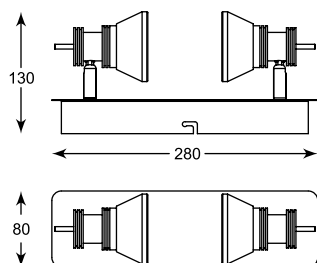

LED

MOLI

W zależności od indywidualnych potrzeb można zastosować jedną lub kilka lamp z serii, tworząc w ten sposób kompleksowe oświetlenie.

Depending on individual needs, one or several lamps from the series can be used, creating in this way a comprehensive lighting system.