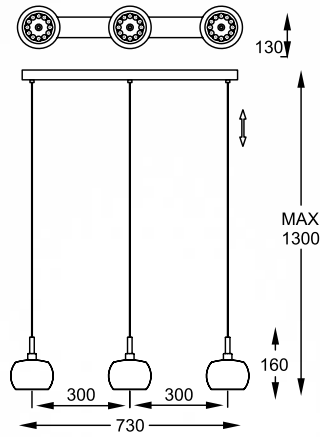

CRYSTAL
Pendant lamp
P0076-03M-B5FZ
3xG9 MAX 42W
smoky chrome glass shade
clear crystal drops inside