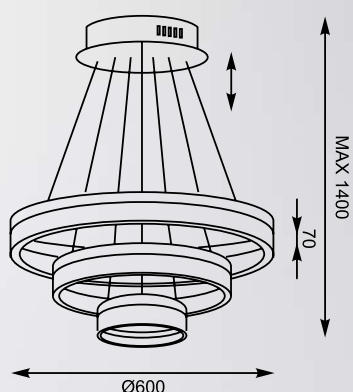

LED

CIRCLE

LAMPA WISZĄCA

Pendant lamp, L-CD-03-BL
LED SMD 80W 5900LM 3000K
black metal aluminium shade
with acrylic, black canopy