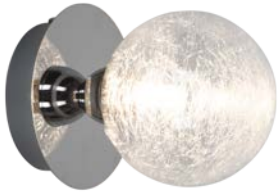

BRAVA
Ceiling lamp
CL16022-1
1xG9 MAX 33W
L 140 D 100