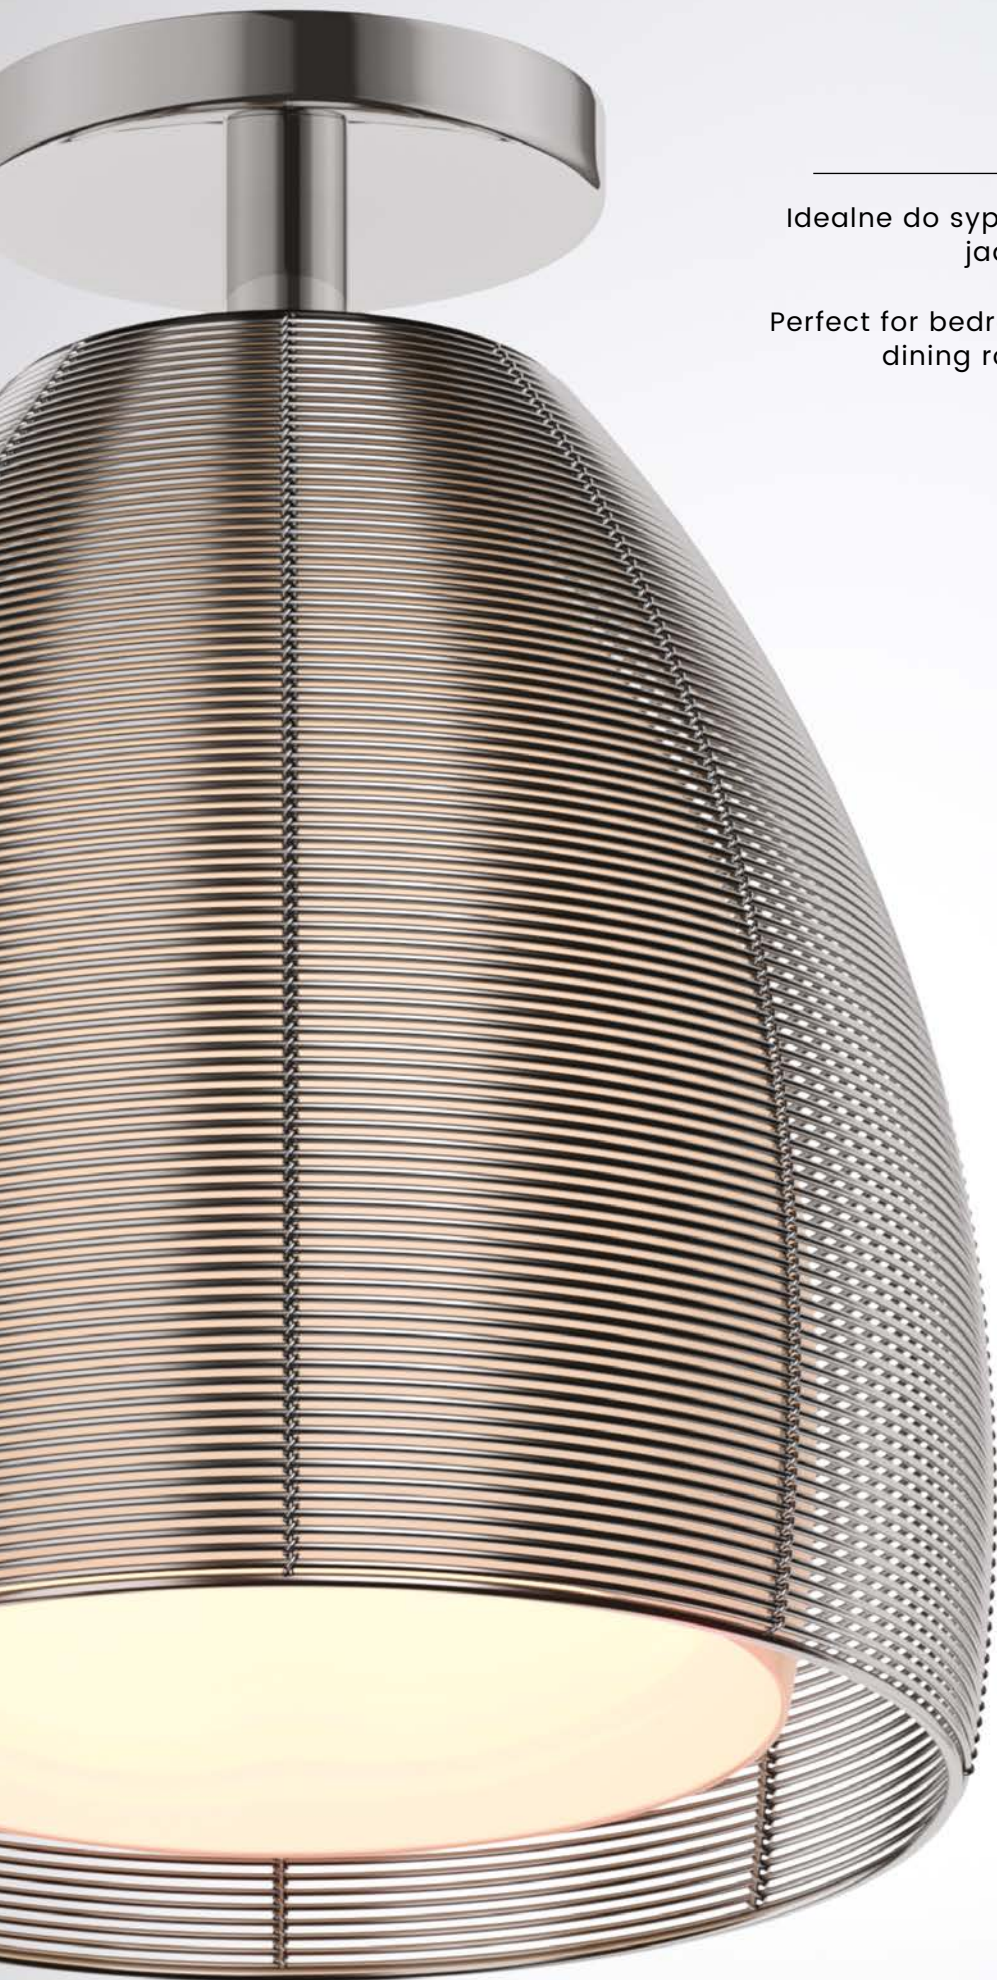

PICO

Idealne do sypialni, salonów, gabinetów,
jadalni i kuchni.

Perfect for bedrooms, living rooms, offices,
dining rooms and kitchens.