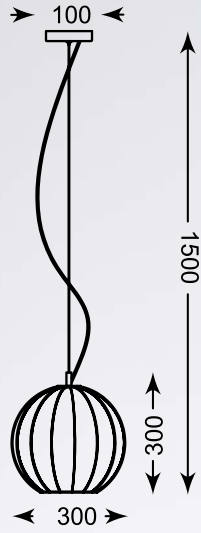

## LAMP A WISZĄC A

Znakomite rozwiązanie do wnętrz utrzymanych w stylu nowoczesnym lub minimalistycznym.

Pendant lamp. Excellent solution for interiors maintained in a modern or minimalist style.

**RAME**  
Pendant lamp  
**OYD-10298B-SP1**  
1x E27 MAX 60W  
clear glass shade,  
metal antique brass canopy