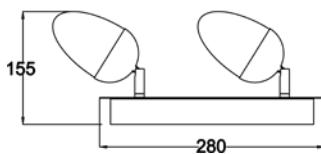

SPARKLES

Spot

CK180113-2

2xLED 5W 645LM 3000K
iron stainless, glass