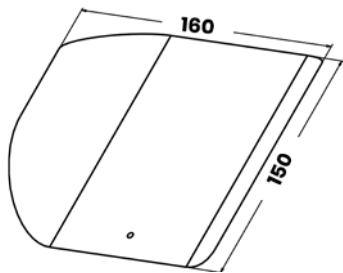

- **1. LUXE**
  Wall lamp
  AWG9-046 (full white)
  1xG9 MAX 40W
  aluminium full white
- **2. LUXE**
  Wall lamp
  AWG9-047 (full white)
  1xG9 MAX 40W
  aluminium full black
- **3. LUXE**
  Wall lamp
  AWG9-048 (full white)
  1xG9 MAX 40W
  aluminium full chrome