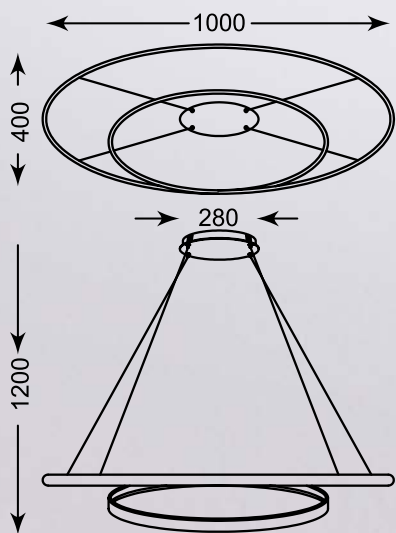

## SEDA

---

Niebanalna forma oraz nowoczesny design, które nadadzą wnętrzu niepowtarzalny charakter.

Original form and modern design, which will give the interior a truly unique character.

**SEDA**  
Wall lamp  
**MB920125-1**  
1xLED MAX 9W, 450LM, 3000K,  
matt white, aluminium,  
iron, silicon