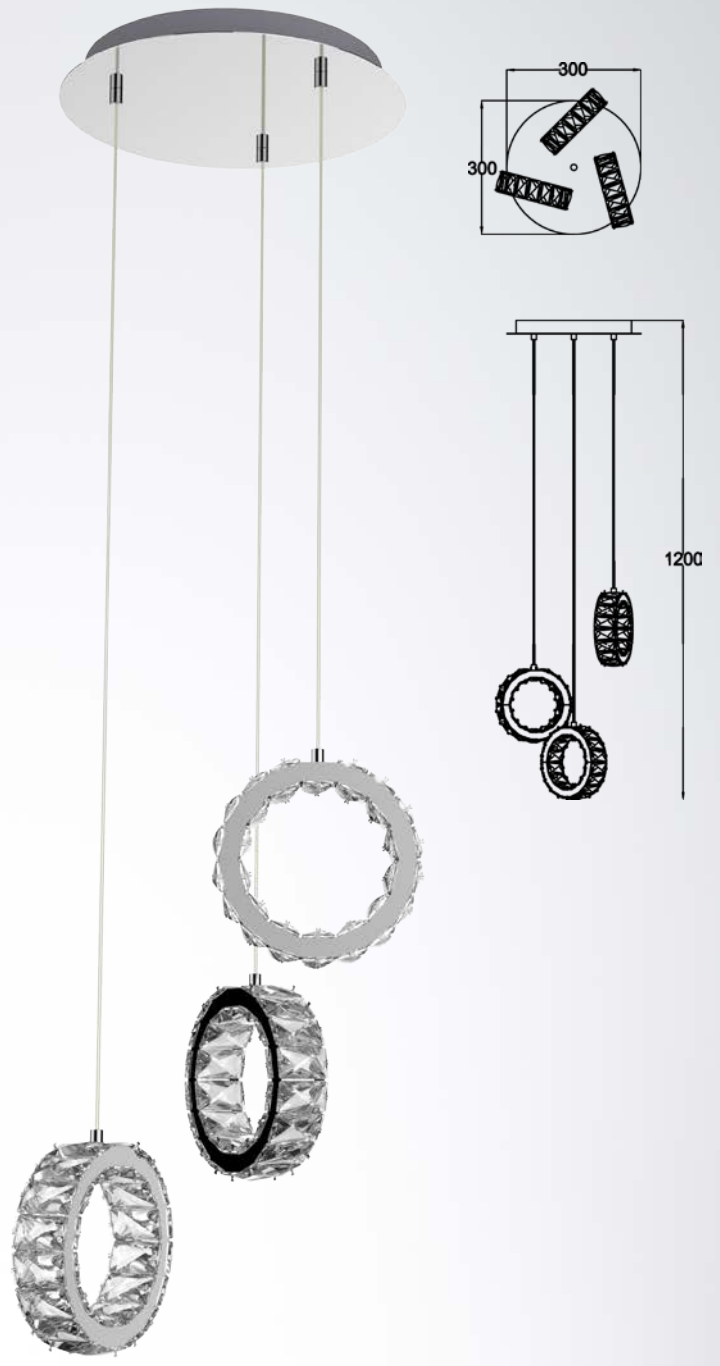

PLATT
Pendant lamp
PL180407-3
3xLED MAX 10W 1560LM 3000K
metal chrome body, clear crystal glass