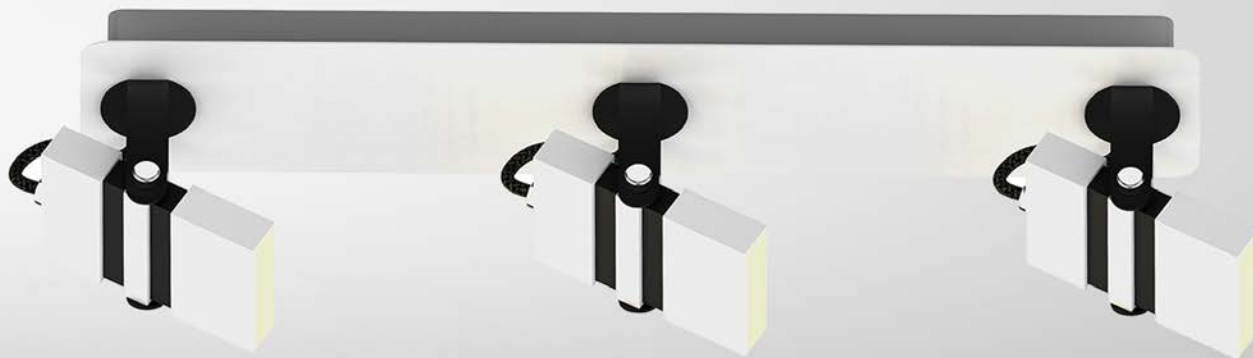

## COSTA

Oryginalne geometryczne oprawy zadowolą zwolenników najnowszych trendów.

Original geometric frames will satisfy the lovers of the latest trends.

**COSTA**  
Spot  
**CK170208-1**  
1x5W LED 400 LM 3000K  
white and black metal, PC