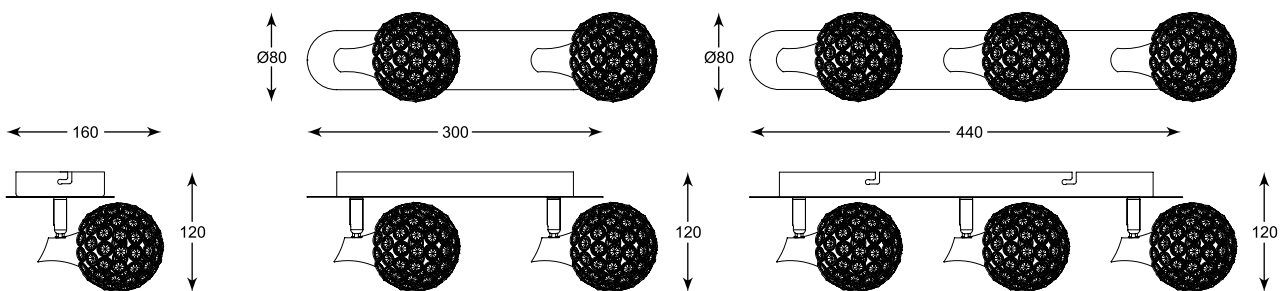

# ELIA

Elegancka forma i kryształowy design pozwala zastosować lampy w rozmaitych pomieszczeniach i aranżacjach.

Elegant form and crystal design allows to use lamps in various rooms and arrangements.

**ELIA**  
Spot  
**CK8038-1**  
1xG9 MAX 40W  
iron stainless steel crystal