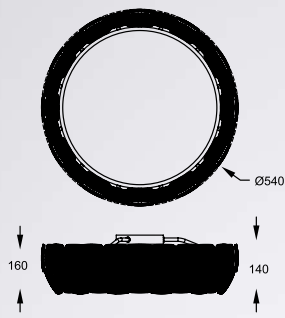

## SOLE

---

Uniwersalna, biała kolorystyka idealnie sprawdzi się zarówno w nowoczesnych wnętrzach, jak i klasycznych.

Universal, white colors are ideal for both modern and classic interiors.

**SOLE**  
Ceiling lamp  
**C0317-06C-S8A1**  
6xE27 MAX 24W  
white polycarbonate  
plastic plates,  
white metal canopy