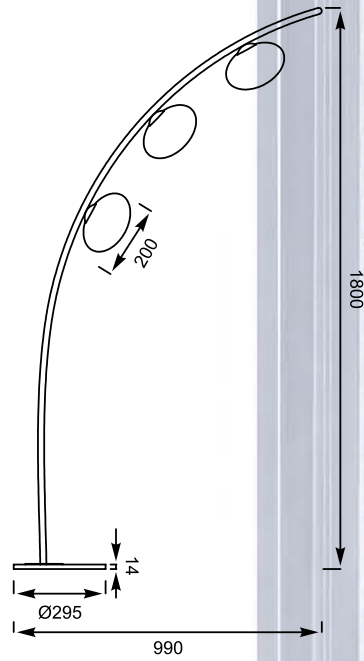

NEW YORK

Floor lamp, MJ65-3, 3xE14 MAX 40W
matt silver body and base,
opal glass shade