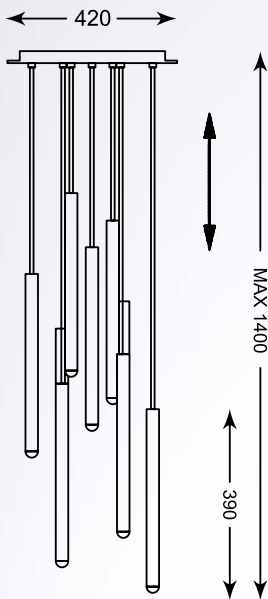

## LOYA

---

Prosta forma oraz minimalizm – to doskonałe uzupełnienie przestronnych i nowoczesnych wnętrz.

Simple form and minimalism – a perfect complement to spacious and modern interiors.

**LOYA**  
Pendant lamp  
**P0461-11A-B5SC**  
11xLED MAX 5W, 4950LM 3000K  
chrome, french gold,  
antique copper metal