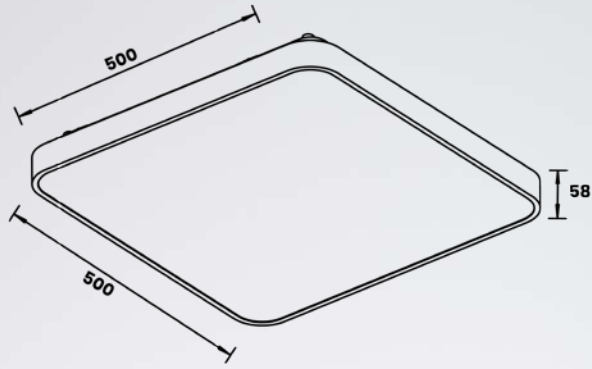

## SIERRA

---

Projekt o prostej geometrycznej formie i stonowanej kolorystyce pasujący do nowoczesnych i minimalistycznych wnętrz.

A project with a simple geometric form and subdued colours that perfectly matches modern and minimalistic interiors.