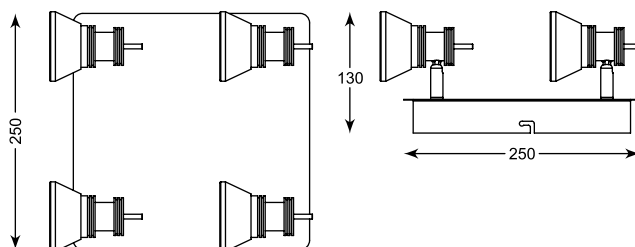

LED

MOLI

W zależności od indywidualnych potrzeb można zastosować jedną lub kilka lamp z serii, tworząc w ten sposób kompleksowe oświetlenie.

Depending on individual needs, one or several lamps from the series can be used, creating in this way a comprehensive lighting system.