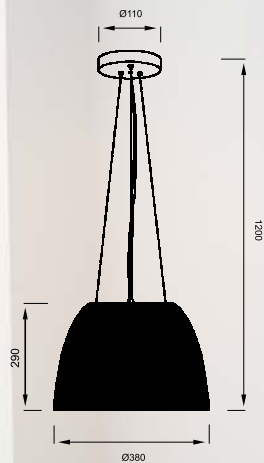

FILO

LAMP A WISZĄCA

Pendant lamp, MD1452-IL,
1xE27 MAX 60W
silver aluminium wire shade,
opal glass inside.