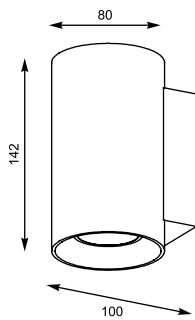

SANDY WL ROUND
Wall lamp
1. 92695 (white)
2xGU10 MAX 50W
aluminium full white
2. 92696 (black)
2xGU10 MAX 50W
aluminium full black