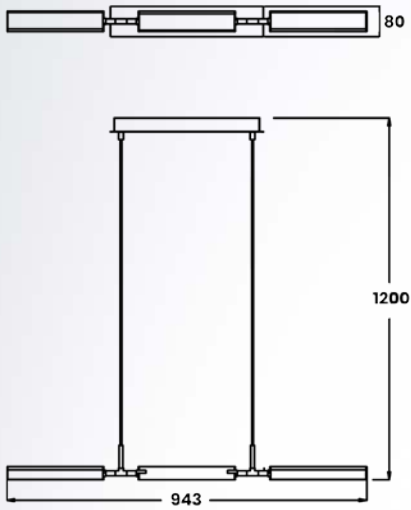

LEXI
Pendant lamp
L180109-3C
LED 24W 1400LM 3000K
metal chrome canopy
chrome aluminium body
acrylic shade