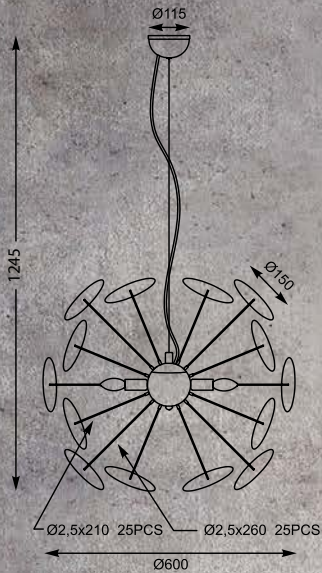

DOTS

LAMPA WISZĄCA

Pendant lamp, TS-081111P-BK,
6x E14 MAX 40W
black metal canopy,
black outside and gold inside