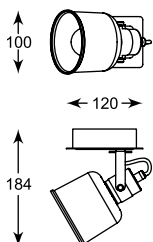

REDON

W tej klasycznej formie jednolita czerń została podkreślona złotym wykończeniem wnętrza klosza oraz białymi detalami.

In this classic style, the uniform black was accentuated by the golden finish of the lamp shade interior and white details.

REDON
Spot
CK170901-1
1xE14 MAX 40W
white black iron stainless steel