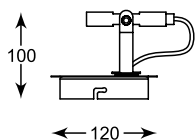

## COSTA

Oryginalne geometryczne oprawy zadowolą zwolenników najnowszych trendów.

Original geometric frames will satisfy the lovers of the latest trends.

**COSTA**  
Spot  
**CK170208-1**  
1x5W LED 400 LM 3000K  
white and black metal, PC