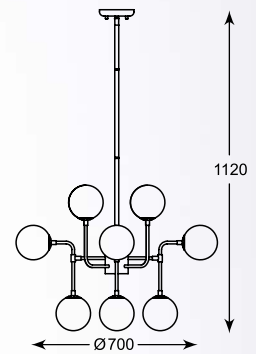

## RIANO

---

Nietypowy projekt o efektownym i niespotykanym kształcie.

Unusual project of fancy and unusual shape.

**RIANO**  
Pendant lamp  
**P0454-08C-SDGF**  
8xG9 MAX 42W  
gold and black metal,  
opal and clear glass