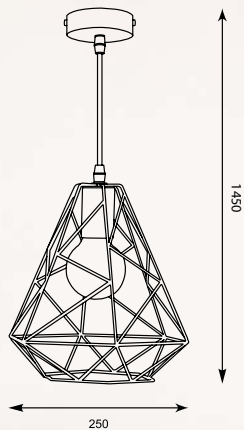

ROD

LAMPA WISZĄCA

Pendant lamp,
HP1463-BL, 1xE27 MAX 40W
black metal rod shade, black canopy