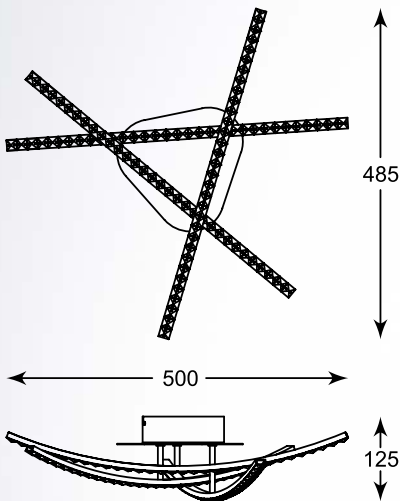

LUMINO
Ceiling lamp
PL99843C-3
1xLED 29W 1081LM 3000K
metal chrome body and canopy,
crystals