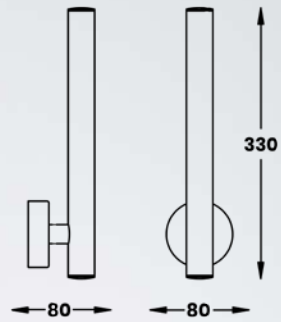

LOYA
Wall lamp
W0461-01A-S8S8
1xLED MAX 5W 450LM 3000K
matt white, metal