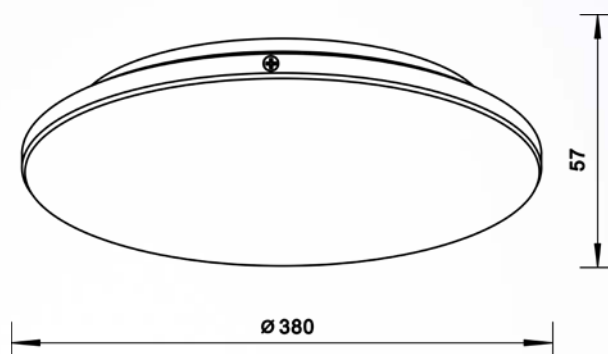

BELLIS
Ceiling lamp
12080022
1xLED MAX 24W 1400LM 4000K
chrome aluminium body
acrylic shade