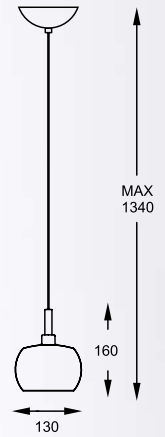

CRYSTAL
Pendant lamp
P0076-07M-B5FZ
7xG9 MAX 42W
smoky chrome glass shade
clear crystal drops inside