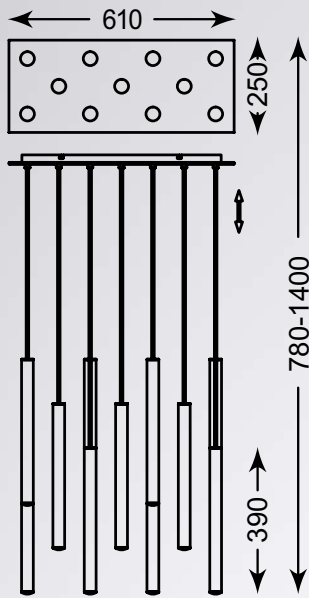

## LOYA

---

Prosta forma oraz minimalizm – to doskonałe uzupełnienie przestronnych i nowoczesnych wnętrz.

Simple form and minimalism – a perfect complement to spacious and modern interiors.

**LOYA**  
Pendant lamp  
**P0461-11A-B5SC**  
11xLED MAX 5W, 4950LM 3000K  
chrome, french gold,  
antique copper metal