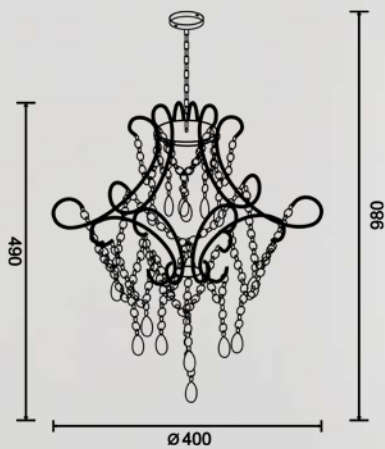

ROTA

Pendant lamp
YSC14
3xE14 MAX 60W
clear crystal glass
chrome body