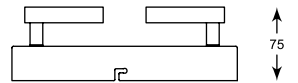

**LED**

**SPAZIO**  
Spot  
**CK99603A-1B**  
1xLED 5W 400 LM 3000K  
black metal

**SPAZIO**  
Spot  
**CK99603A-2B**  
2xLED 5W 800 LM 3000K  
black metal

**SPAZIO**  
Spot  
**CK99603A-3B**  
3xLED 5W 1200 LM 3000K  
black metal