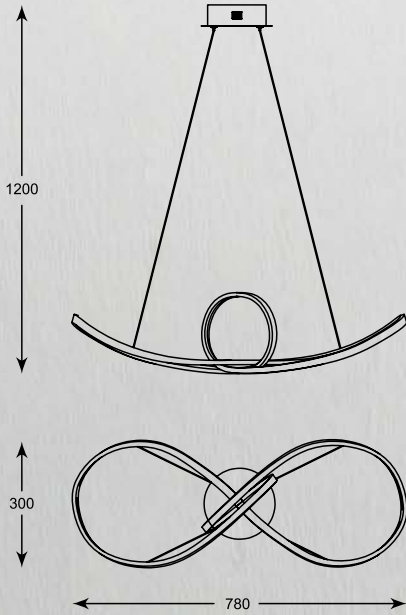

## DARIO

Nowoczesny projekt oświetlenia cieszący oko swoją niespotykaną, fantazyjną formą.

A modern lighting design that pleases the eye with its unprecedented, fantasy form.

**DARIO**  
Ceiling lamp  
**MX48006-3K**  
LED 24W 1000LM 3000K  
aluminium base,  
acrylic shade,  
metal chrome canopy