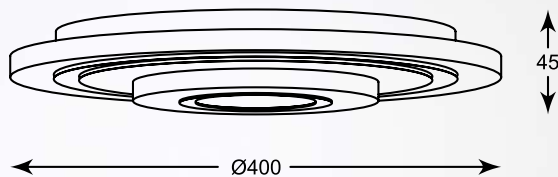

FLAT CIRCLE

L A M P A   S U F I T O W A

Ceiling lamp L-XX-10, LED 30W
2020 LM 3000K
white metal aluminium with
acrylic shade