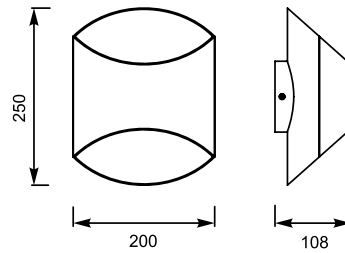

SECTION
Wall lamp
3. 1005-B/G (black-gold)
4. 1005-W/G (white-gold)
1xG9 MAX 33W
black or white and gold
aluminium