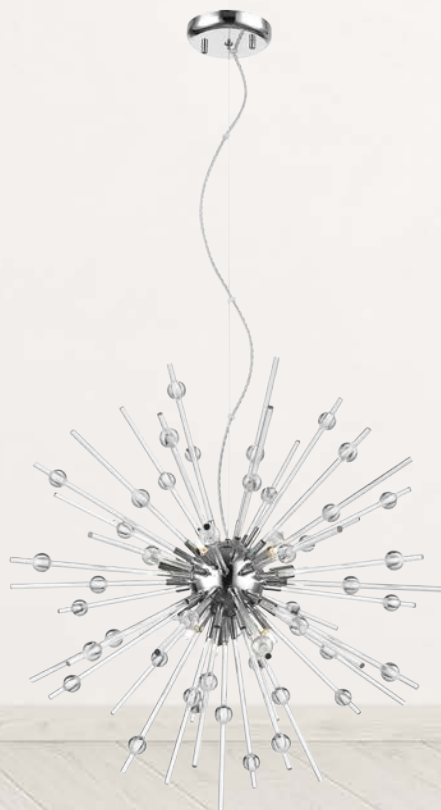

**CENTAURUS**  
Ceiling lamp  
**C0491-06A-F4AC**  
6xG9 MAX 42W  
metal chrome body,  
glass sticks

**CENTAURUS**  
Ceiling lamp  
**C0491-06A-F7AC**  
6xG9 MAX 42W  
metal gold body,  
glass sticks

**CENTAURUS**  
Pendant lamp  
**P0491-09A-F4AC**  
9xG9 MAX 42W  
metal chrome body,  
glass sticks