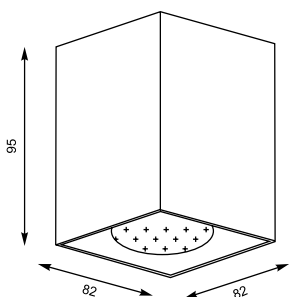

SPOTY

SQUARE

Spot

1. 50475-BK (black)

2. 50475-WH (white)

3. 50475-CH (chrome)

1x GU10 MAX 50W

aluminium

black or white or chrome