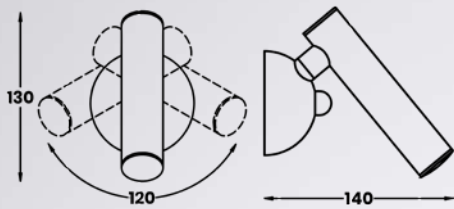

LOYA
Wall lamp
W0461-01A-S8S8
1xLED MAX 5W 450LM 3000K
matt white, metal