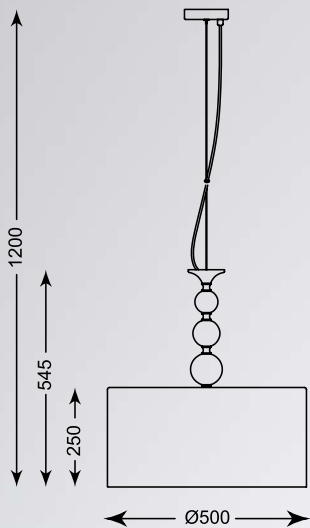

# REA

---

Tradycyjny wygląd połączono z gustownym, szklanym elementem dekoracyjnym, dzięki czemu lampa nabrała nowego wymiaru.

Traditional look was combined with a stylish glass decorative element, which gave the lamp fresh look.