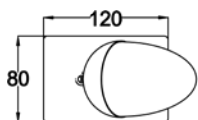

SPARKLES

Spot

CK180113-1

1xLED 5W 330LM 3000K
iron stainless, glass