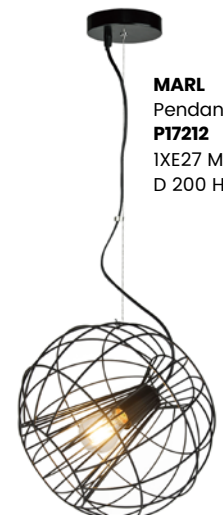

VERTO
Pendant lamp
P16180A-D44
1xE27 MAX 60W
D 440 H 1200

MARL
Pendant lamp
P17212
1xE27 MAX 60W
D 200 H 1300