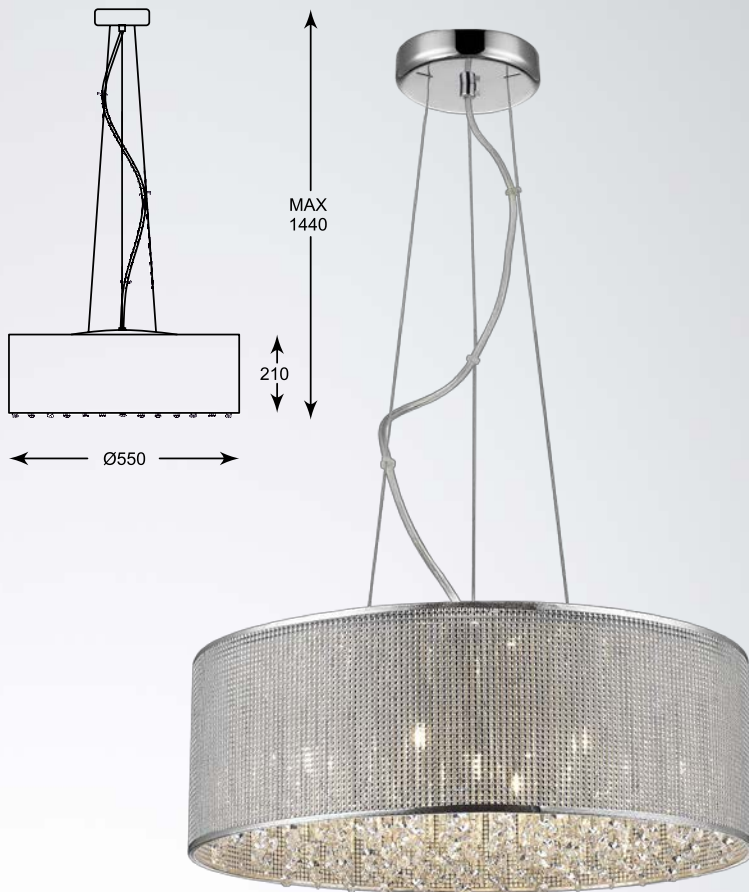

## BLINK

---

Stylowe oraz oryginalne oświetlenie, stanowiące uzupełnienie eleganckich a zarazem nowoczesnych wnętrz.

Stylish and subtle lighting, complementing elegant and modern interiors.

**BLINK**  
 Pendant lamp  
**P0173-05W-F4B3**  
 5xG9 MAX 42W  
 silver shade,  
 aluminium rods with small crystals,  
 metal chrome canopy

**BLINK**  
 Pendant lamp  
**P0173-07W-F4B3**  
 7xG9 MAX 42W  
 silver shade,  
 aluminium rods with small crystals,  
 metal chrome canopy

**BLINK**  
 Ceiling lamp  
**C0173-07W-B4B3**  
 7xG9 MAX 42W  
 silver shade,  
 aluminium rods with small crystals,  
 metal chrome canopy