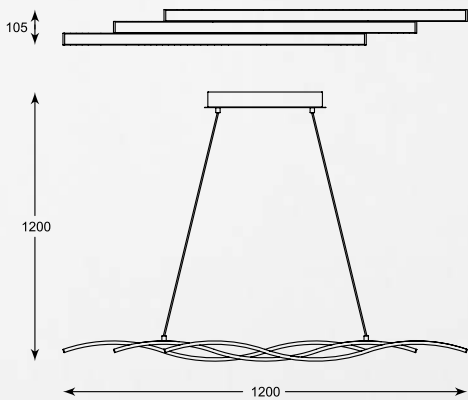

LED

RESINA

LAMPA WISZĄCA

Pendant lamp, L170221-3, 1x53W LED 2200LM 3000K
black metal canopy, black metal body and base, acrylic shade