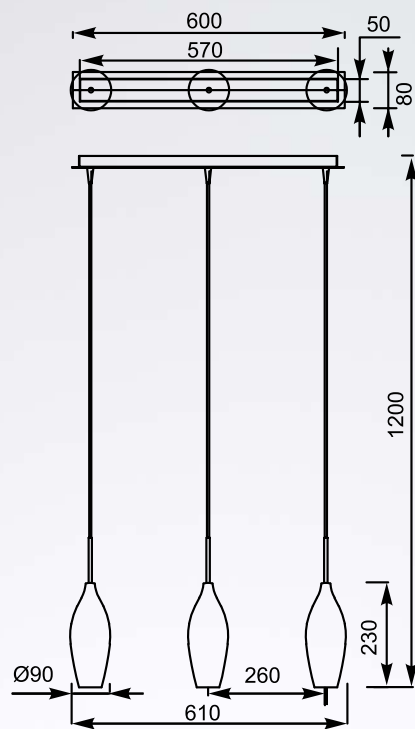

CHAMPAGNE
Pendant lamp
MD2101A-3S (silver)
3xE14 MAX 40W
metal chrome canopy,
chrome glass shade

CHAMPAGNE
Pendant lamp
MD2101B-3S (silver)
3xE14 MAX 40W
metal chrome canopy,
chrome glass shade