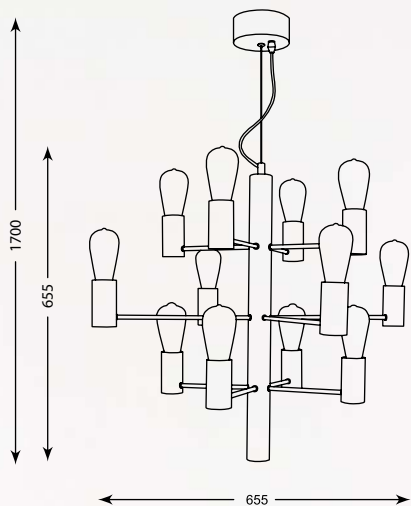

CANDEL

LAMPA WISZĄCA

Pendant lamp, HP1811-12, 12xE27 MAX 40W
metal chrome body