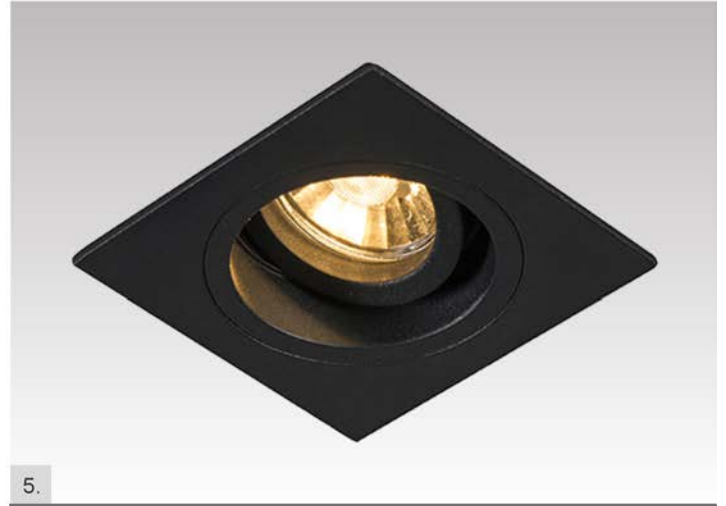

1.

4.

2.

5.

3.

6.

CHUCK DL ROUND
Spot
1. 92699 (white)
1xGU10 MAX 50W
aluminium full white
2. 92700 (black)
1xGU10 MAX 50W
aluminium full black
3. 92702 (black-gold)
1xGU10 MAX 50W
aluminium black body
+gold reflector

CHUCK DL SQUARE
Spot
4. 92703 (white)
1xGU10 MAX 50W
aluminium full white
5. 92704 (black)
1xGU10 MAX 50W
aluminium full black
6. 92706 (black-gold)
1xGU10 MAX 50W
aluminium black body
+gold reflector