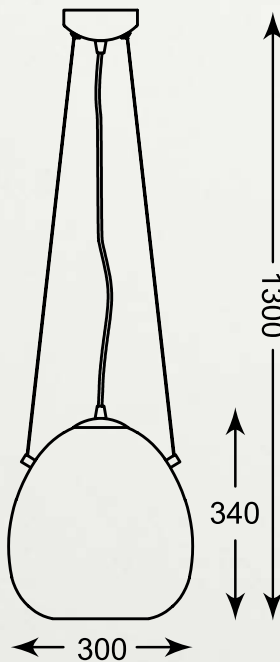

MOON
Pendant lamp
OYD-10381A-SP1
1xE27 MAX 60W
metal chrome canopy,
smoky chrome glass shade