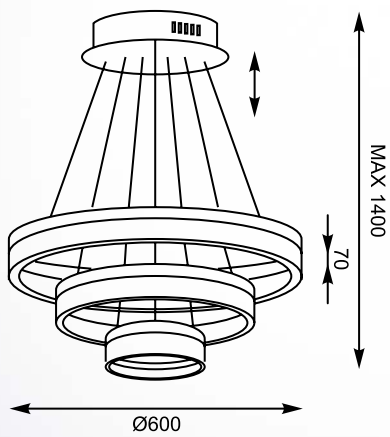

CIRCLE
Pendant lamp
L-CD-03
LED 80W 5900 LM 3000K
white metal aluminium
with acrylic shade,
chrome canopy