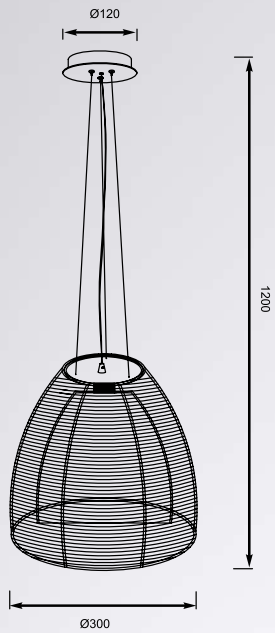

# PICO

---

Interesujący wygląd i stonowana kolorystyka.

Interesting appearance and subdued colours.

**PICO**  
Pendant lamp  
**MD9023-1L (Black)**  
1xE27 MAX 60W  
black aluminium wire shade  
with shade opal glass inside