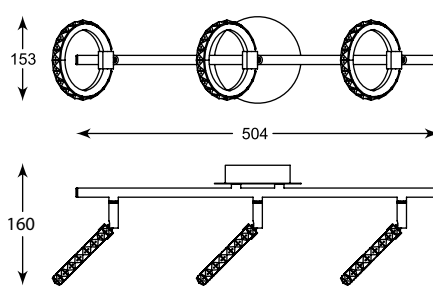

TOLEDO
Spot
TK170815-3
3x5W LED 750 LM 3000K
chrome iron stainless steel
aluminium crystal