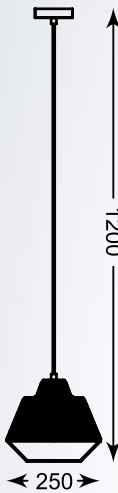

WIRE
Pendant lamp
MD1712-1B-Silver
1xE27 MAX 60W
silver aluminium wire shade,
metal chrome canopy