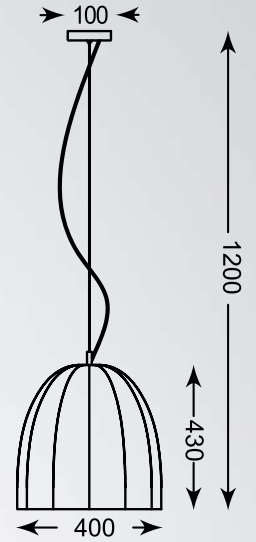

## LAMP A WISZĄC A

Znakomite rozwiązanie do wnętrz utrzymanych w stylu nowoczesnym lub minimalistycznym.

Pendant lamp. Excellent solution for interiors maintained in a modern or minimalist style.

**RAME**  
Pendant lamp  
**OYD-10298B-SP1**  
1x E27 MAX 60W  
clear glass shade,  
metal antique brass canopy