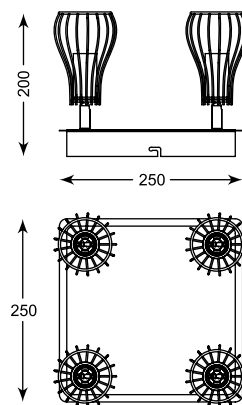

OSCAR
Spot
CK170519-4
4xE14 MAX 40W
white metal,
chrome metal