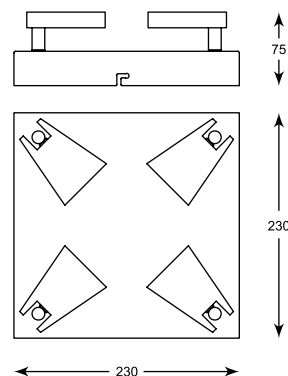

SPAZIO
Spot
CK99603A-4
4xLED 5W 1600 LM 3000K
white metal