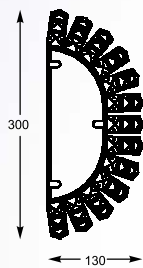

ANTARCTICA
Wall lamp
W0174-02S-F4AC
2xG9 MAX 42W
K9 clear crystal
metal chrome