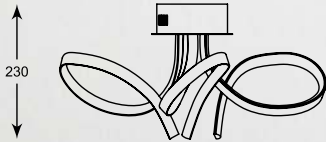

## DARIO

Nowoczesny projekt oświetlenia cieszący oko swoją niespotykaną, fantazyjną formą.

A modern lighting design that pleases the eye with its unprecedented, fantasy form.

**DARIO**  
Ceiling lamp  
**MX48006-3K**  
LED 24W 1000LM 3000K  
aluminium base,  
acrylic shade,  
metal chrome canopy