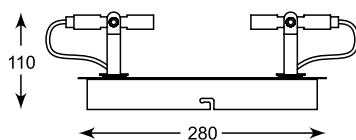

## COSTA

Oryginalne geometryczne oprawy zadowolą zwolenników najnowszych trendów.

Original geometric frames will satisfy the lovers of the latest trends.

**COSTA**  
Spot  
**CK170208-1**  
1x5W LED 400 LM 3000K  
white and black metal, PC