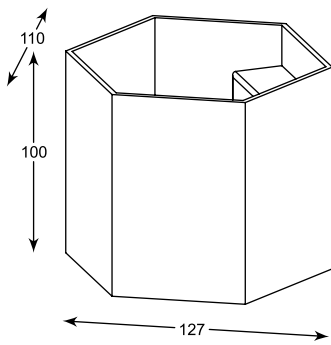

POLYGON WL
Wall lamp
1. 20070-AL (brushed silver)
2. 20070-BK (black)
3. 20070-WH (white)
4. 20070-GD (brushed gold)
1xG9 MAX 40W
silver or black
or white or gold
aluminium