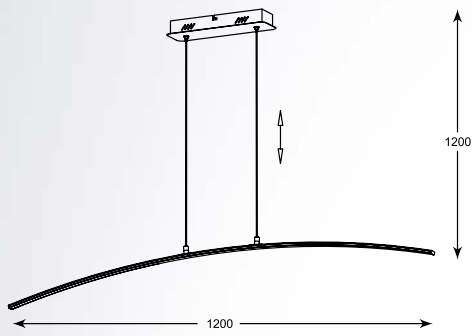

### LAMP A WISZĄC A

Minimalistyczny projekt, który będzie pasował do każdego wnętrza.

Pendant lamp. A minimalist design that will be suitable for any interior..

**PISTA**  
Pendant lamp  
**L99833-1**  
1xLED 28W 1900 LM 3000K  
acrylic silver body,  
metal chrome canopy