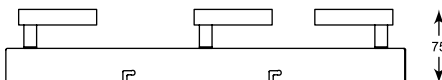

SPAZIO
Spot
CK99603A-3
3xLED 5W 1200 LM 3000K
white metal