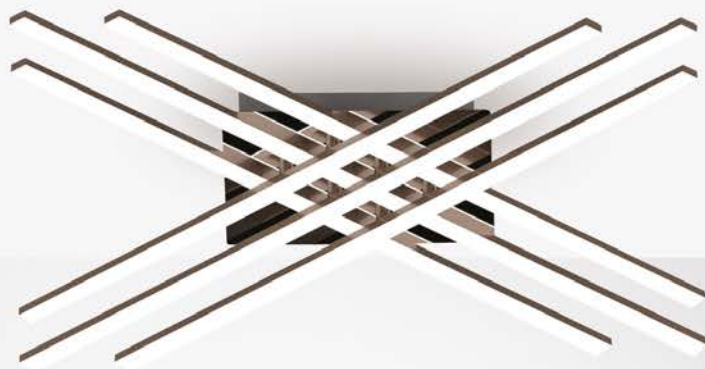

LED

CROSS

LAMPA SUFITOWA

Ceiling lamp, PL99829-6
LED MAX 48W 3800LM 3000K
metal chrome canopy,
chrome aluminium base,
acrylic shade