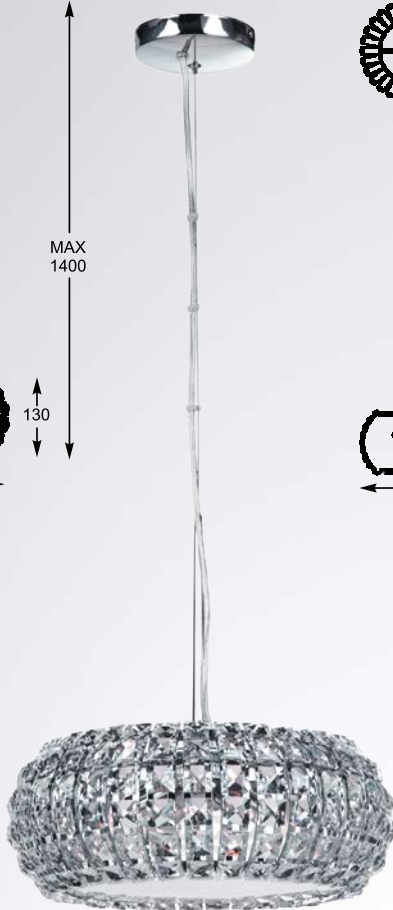

ANTARCTICA
Pendant lamp
P0109-04A-F4AC
4xG9 MAX 42W
K9 clear crystal
metal chrome