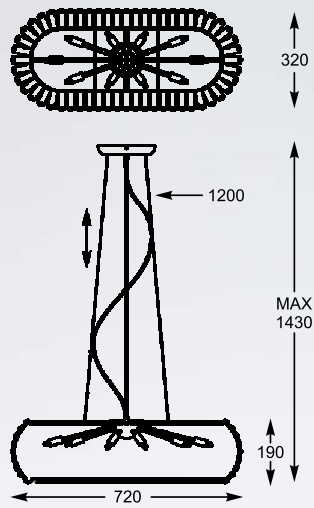

ANTARCTICA
Pendant lamp
P0174-10A-F4AC
10xG9 MAX 42W
K9 clear crystal
metal chrome