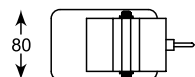

## COSTA

Oryginalne geometryczne oprawy zadowolą zwolenników najnowszych trendów.

Original geometric frames will satisfy the lovers of the latest trends.

**COSTA**  
Spot  
**CK170208-1**  
1x5W LED 400 LM 3000K  
white and black metal, PC