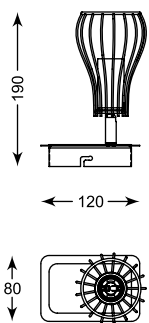

OSCAR

Wiodącym elementem serii jest niebanalny kształt klosza, oświetlenie świetnie sprawdzi się w kuchni.

The leading element of the series is the original shape of the lamp shade, the lighting will be perfect for the kitchen.

OSCAR
Spot
CK170519-1
1xE14 MAX 40W
white metal,
chrome metal