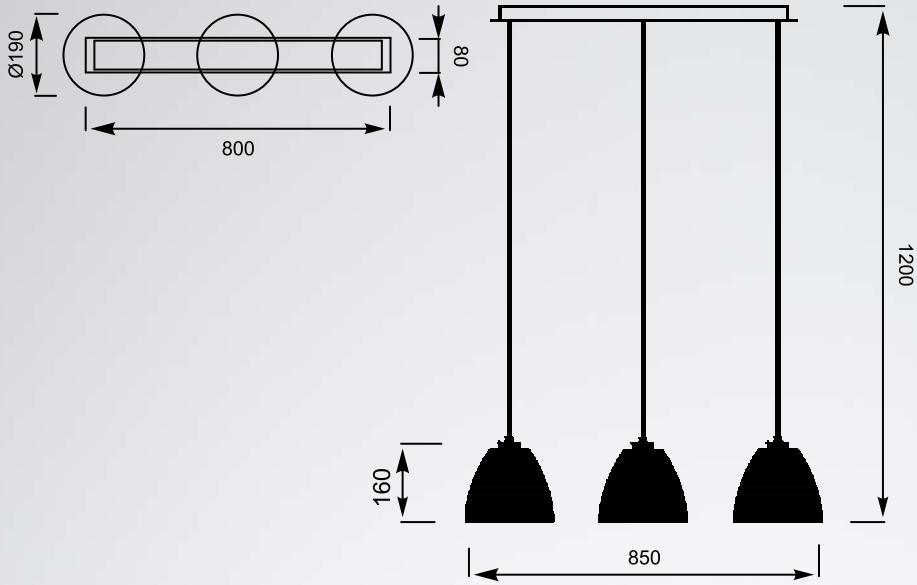

## LAMP A WISZĄCA

Intrygujący dwuczęściowy klosz złożony został z opalowego szkła oraz okalającej go aluminiowej konstrukcji.

Pendant lamp. Intersting two-part lamp shade is composed of opal glass and aluminium construction surrounding it.