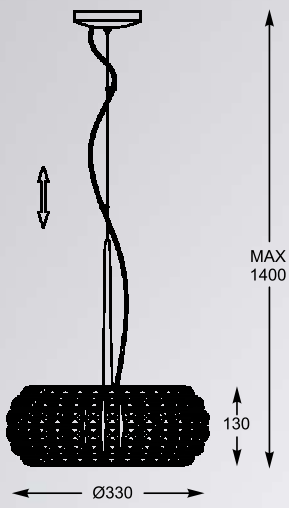

ANTARCTICA
Pendant lamp
P0109-04A-F4AC
4xG9 MAX 42W
K9 clear crystal
metal chrome