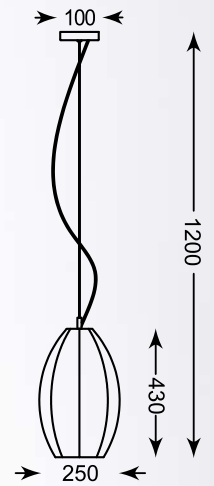

RAME
Pendant lamp
OYD-10327B-SP1
1x E27 MAX 60W
clear glass shade,
metal antique brass canopy