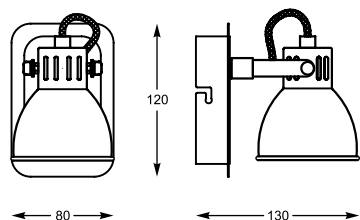

RAVA

Charakteryzuje się uniwersalnym, białym kolorem, dzięki czemu pasuje do wnętrz w skandynawskiej stylistyce.

It is characterized by a universal, white color, which makes it suitable for interiors in Scandinavian style.

RAVA
Spot
CK100008-1
1xGU10 MAX 40W
white and chrome metal