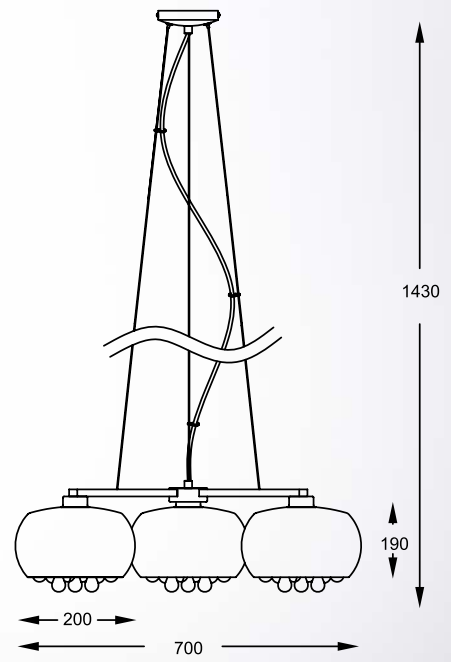

CRYSTAL
Pendant lamp
P0076-03R-F4FZ
3xG9 MAX 42W
smoky chrome glass shade
clear crystal drops inside