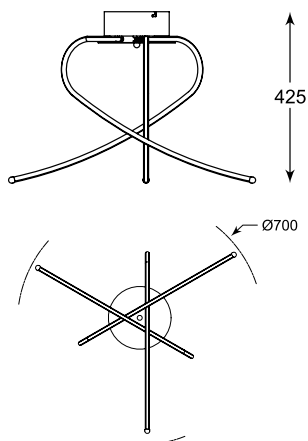

LED

CARRELLO

LAMPA SUFITOWA

Ceiling lamp
PL1100014-3
1xLED MAX 27W 2250LM 3000K
metal chrome canopy
chrome aluminium body
acrylic shade