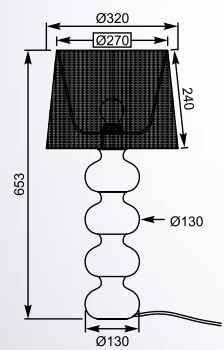

DECO
Table lamp
TS-060216T-BK
1xE27 MAX 60W
metal chrome body,
black stripes textil shade