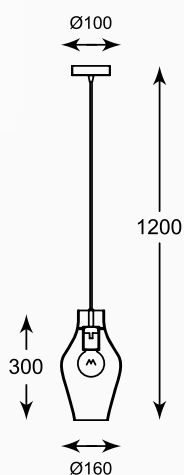

GOBLET

LAMPA WISZĄCA

Pendant lamp, MD1633-1 Clear, 1xE27 MAX 60W
Metal chrome canopy, transparent glass shade