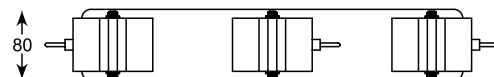

COSTA
Spot
CK170208-3
3x5W LED 1200 LM 3000K
white and black metal, PC