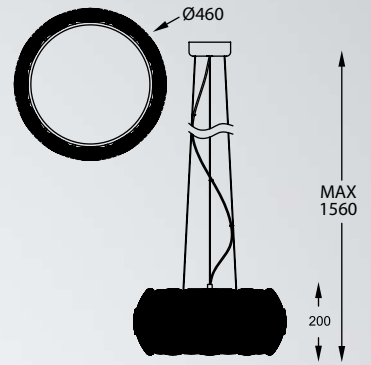

SOLE
Pendant lamp
P0317-05H-S8A1
5xE27 MAX 24W
white polycarbonate
plastic plates,
white metal canopy