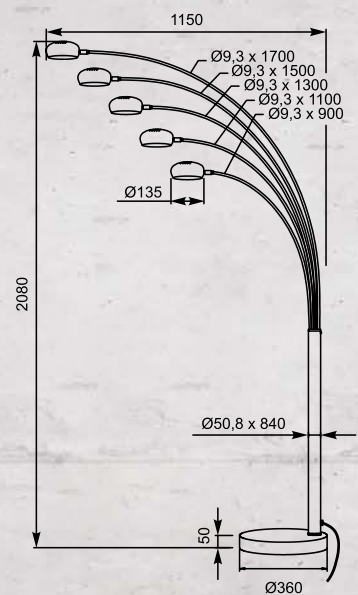

ZODIAC
Floor lamp
TS-5805-BK
5x E14 MAX 40W
metal shiny black body