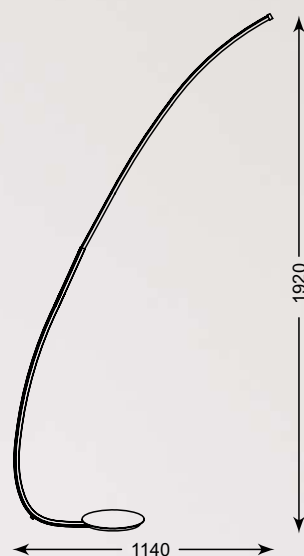

LED

MEDEL

LAMP A P O D Ł O G O W A

Floor lamp, SL489/CH, 1xLED 22W 2200LM 3000K
metal chrome base, chrome aluminium body, acrylic shade