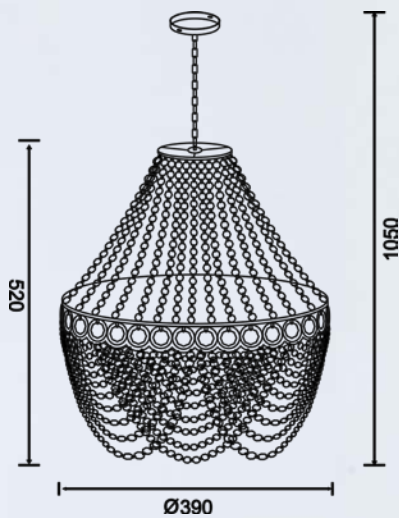

CEUTA

Pendant lamp
YSC04
3xE27 MAX 60W
clear crystal glass
chrome body