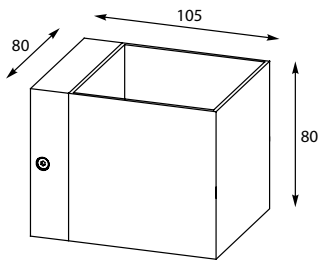

TRANSFER WL
Wall lamp
1. 90842 (black)
1xG9 MAX 40W
aluminium full black
2. 90841 (white)
1xG9 MAX 40W
aluminium full white