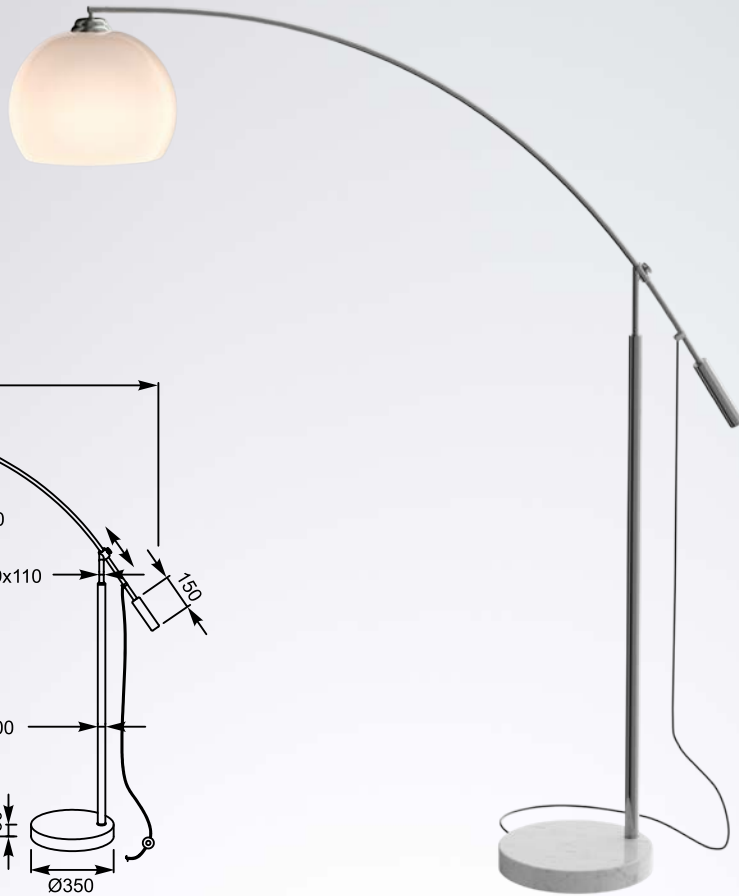

## LAMPA PODŁOGOWA

Idealny element dekoracyjny do nowoczesnych, jak i klasycznych wnętrz.

Floor lamp. The perfect decorative element for modern and classic interiors.

**MADISON**  
Floor lamp  
**TS-061121F**  
1xE27 MAX 60W  
metal chrome body with  
acrylic white  
shade, white marble base