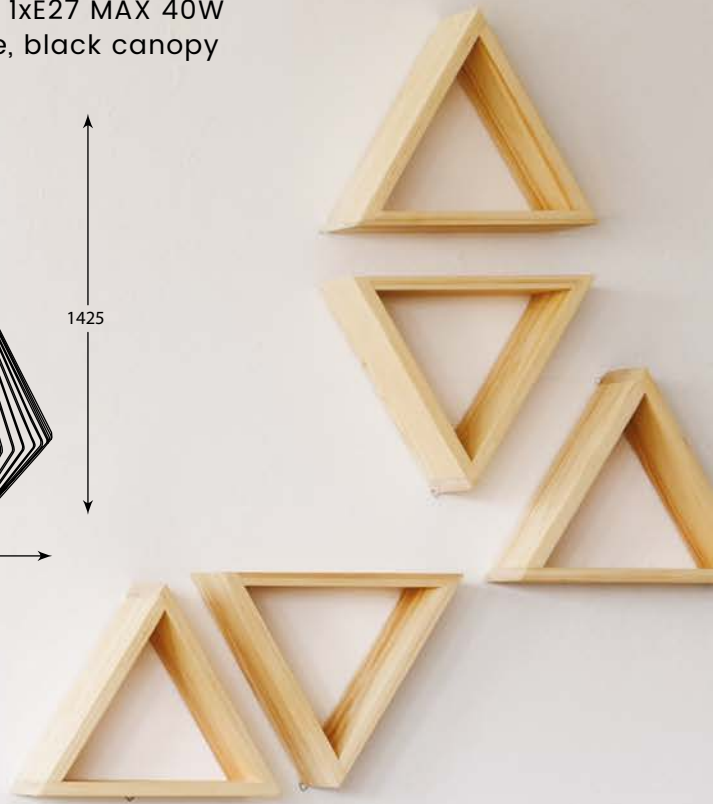

GRID

LAMPA WISZĄCA

Pendant lamp, HP1428, 1xE27 MAX 40W
black metal rod shade, black canopy