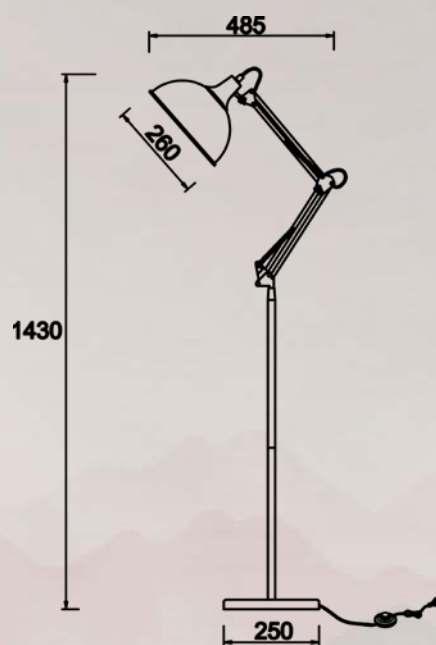

MILO

Floor lamp
SL598-CH
1xE27 MAX 40W