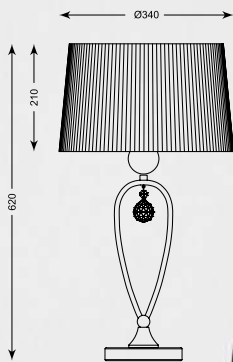

BELLO

LAMPA STOŁOWA

Stabilna okrągła baza podtrzymuje oryginalnie wykonaną nóżkę zwieńczoną dekoracyjnym wisiorem, na który składają się dwa kryształki.

Table lamp. Stable round base supports the original leg crowned with a decorative necklace made of two crystals.