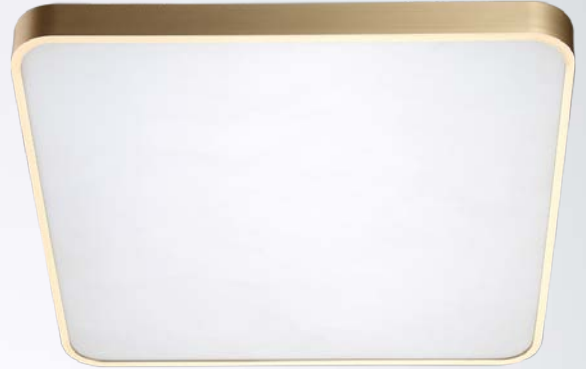

SIERRA
Ceiling lamp
12100005-GD
1xLED MAX 60W 3600LM 4000K
gold brushed aluminium body
acrylic shade