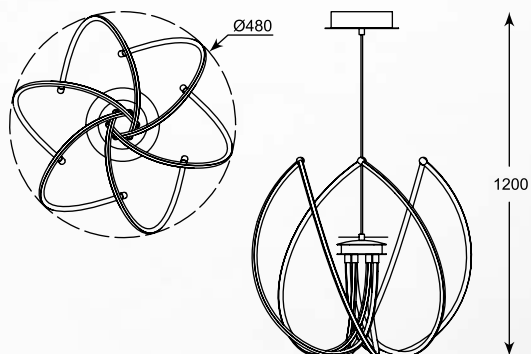

LED

CLORIN

L A M P A W I S Z A C A

Pendant lamp, L170402-6
1x58W LED 2320LM 3000K
metal chrome canopy
chrome aluminium body
acrylic shade