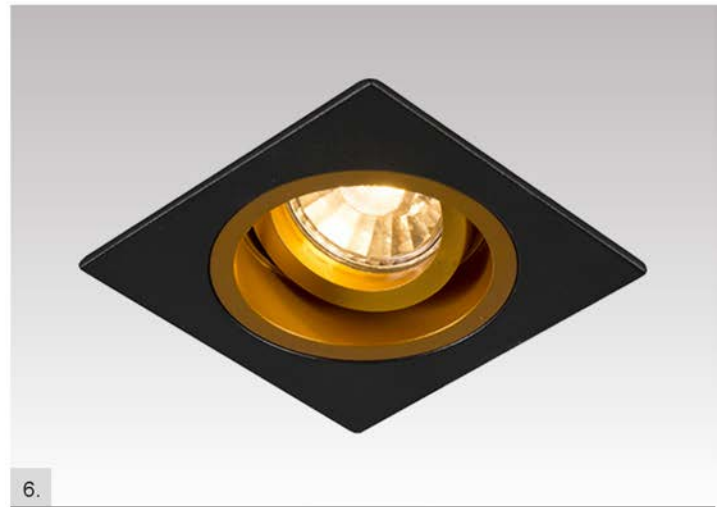

1.

4.

2.

5.

3.

6.

CHUCK DL ROUND
Spot
1. 92699 (white)
1xGU10 MAX 50W
aluminium full white
2. 92700 (black)
1xGU10 MAX 50W
aluminium full black
3. 92702 (black-gold)
1xGU10 MAX 50W
aluminium black body
+gold reflector

CHUCK DL SQUARE
Spot
4. 92703 (white)
1xGU10 MAX 50W
aluminium full white
5. 92704 (black)
1xGU10 MAX 50W
aluminium full black
6. 92706 (black-gold)
1xGU10 MAX 50W
aluminium black body
+gold reflector