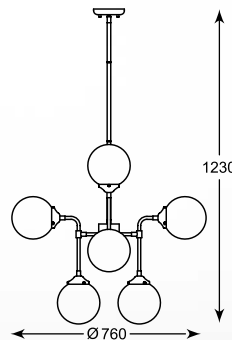

RIANO
Pendant lamp
P0454-08D-SDAA
8xE27 MAX 40W
gold and black metal,
opal glass