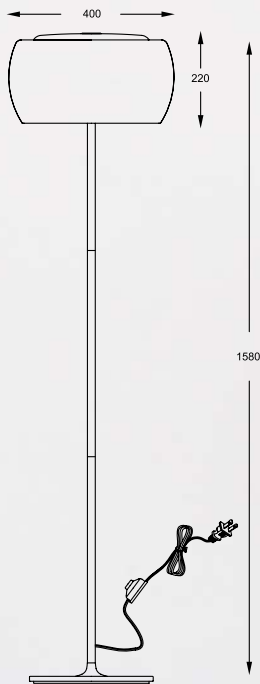

CRYSTAL
Pendant lamp
P0076-03N-B5FZ
3xG9 MAX 42W
smoky chrome glass shade
clear crystal drops inside