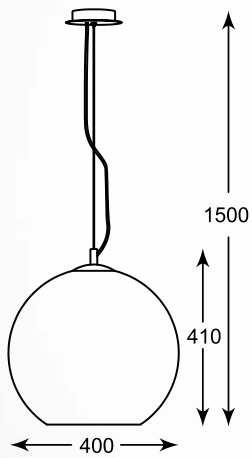

**BERO**  
Pendant lamp  
**DC-6042B**  
1xE27 MAX 60W  
metal chrome canopy,  
white cracked glass

**BERO**  
Pendant lamp  
**DC-6042C**  
1xE27 MAX 60W  
metal chrome canopy,  
white cracked glass

**BERO**  
Pendant lamp  
**DC-6042D**  
1xE27 MAX 60W  
metal chrome canopy,  
white cracked glass