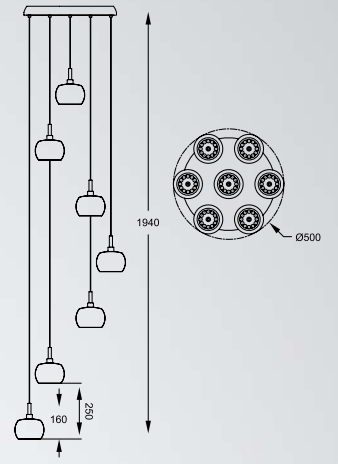

## CRYSTAL

Pendant lamp  
P0076-05M-B5FZ, 5xG9 MAX 42W  
smoky chrome glass shade  
clear crystal drops inside

**CRYSTAL**  
Pendant lamp  
**P0076-03M-B5FZ**  
3xG9 MAX 42W  
smoky chrome glass shade  
clear crystal drops inside