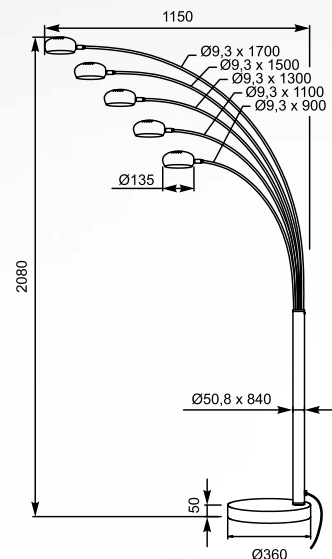

VENTI

LAMPA PODŁOGOWA

Ciekawa konstrukcja pełna elegancji.
Oświetlenie idealne do wysokich
i przestronnych wnętrz.

Floor lamp. An interesting
construction full of elegance.
Perfect lighting for high
and spacious interiors.

VENTI
Floor lamp
TS-5805G-RE
5x E14 MAX 40W
metal chrome body,
red glass shade