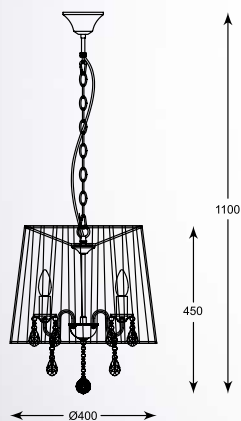

CESARE
Pendant lamp
RLD94350-5A
5xE14 MAX 40W
white stripes textil shade
with crystals inside
metal chrome body and
canopy