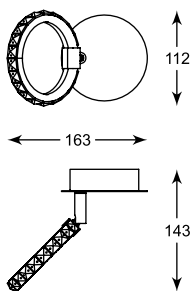

LED

TOLEDO

Ekskluzywna forma kloszy wykonanych z kryształu sprawdzi się jako przyciągający uwagę element dekoracyjny.

Exclusive form of the lampshades made of crystal will be perfect as an eye-catching decorative element.

TOLEDO
Spot
CK170815-1
1x5W LED 250 LM 3000K
chrome iron stainless steel
aluminium crystal