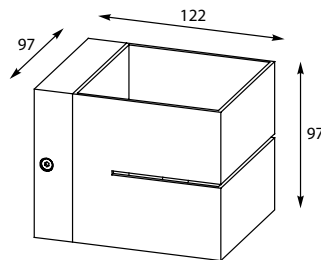

TRANSFER WL 2
Wall lamp
3. 91066 (white)
1xG9 MAX 40W
aluminium full white
4. 91067 (black)
1xG9 MAX 40W
aluminium black
outside+gold inside