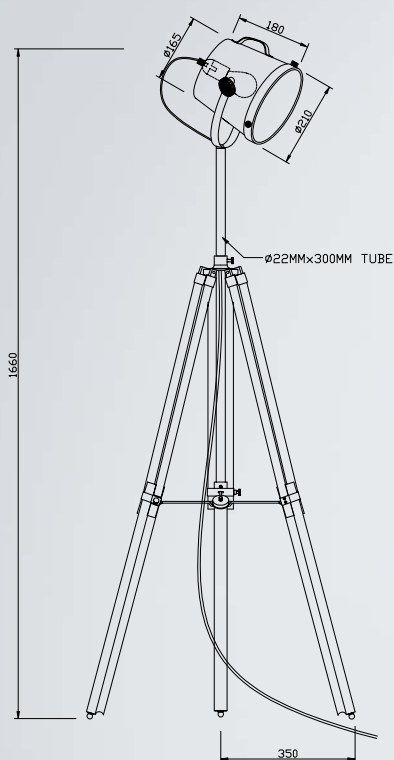

ENERGY

Floor lamp
TS-065909F
1xE27 MAX 60W
chrome shade with glass cover,
metal chrome and black base