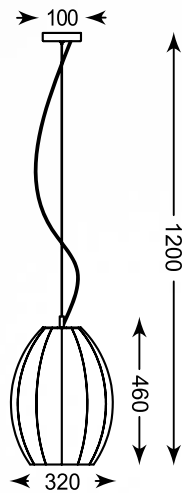

RAME
Pendant lamp
OYD-10327A-SP1
1x E27 MAX 60W
clear glass shade,
metal antique brass canopy