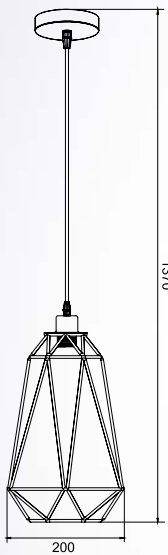

ATOM
Pendant lamp
HP1799-30-BL
1xE27 MAX 40W
black metal canopy,
black metal wire shade