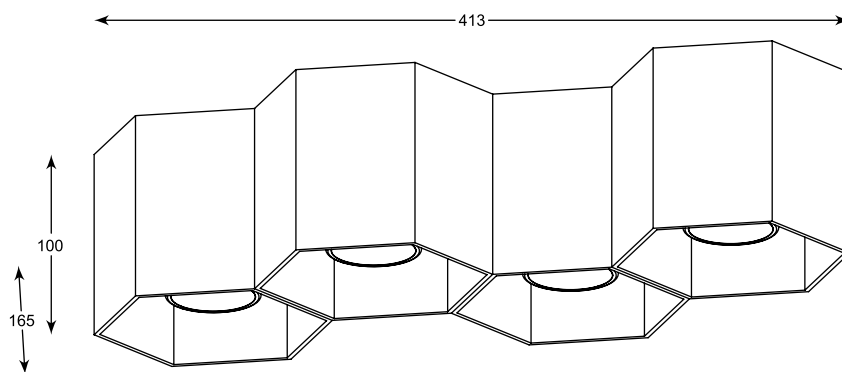

POLYGON
Spot
1. 20037-BK (black)
2. 20037-WH (white)
4xGU10 MAX 50W
black or white
aluminium