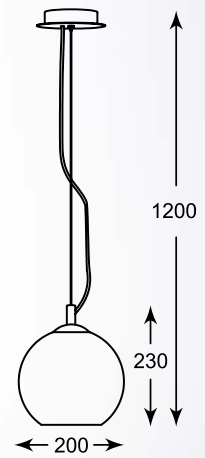

**BERO**  
Pendant lamp  
**DC-6042B**  
1xE27 MAX 60W  
metal chrome canopy,  
white cracked glass

**BERO**  
Pendant lamp  
**DC-6042C**  
1xE27 MAX 60W  
metal chrome canopy,  
white cracked glass

**BERO**  
Pendant lamp  
**DC-6042D**  
1xE27 MAX 60W  
metal chrome canopy,  
white cracked glass