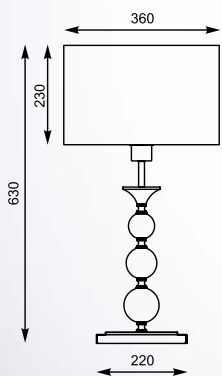

REA
Table lamp
RLT93163-1B
1xE27 MAX 60W
black fabric shade,
metal chrome body
and base,
glass balls