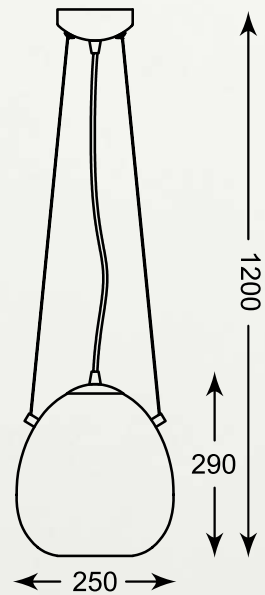

MOON
Pendant lamp
OYD-10381A-SP1
1xE27 MAX 60W
metal chrome canopy,
smoky chrome glass shade