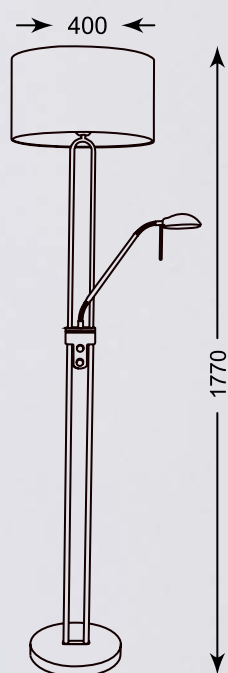

PEDRO

Floor lamp, SL570-2-SS+GR
1xE27 MAX 40W + 1xG9 MAX 42W
silver metal body and base, gray fabric shade