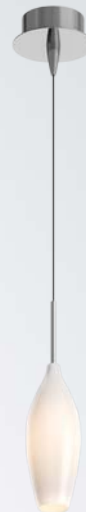

## LAMPA WISZĄCA

Szklane klosze swoją formą przywodzą na myśl smukłe kieliszki szampana.

Glass lampshades are shaped as slender champagne glasses.

**CHAMPAGNE**  
Pendant lamp  
**MD2101-1S (silver)**  
1xE14 MAX 40W  
metal chrome canopy,  
chrome glass shade