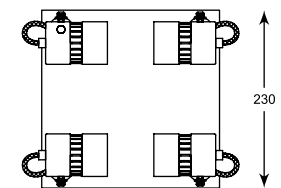

SICA
Spot
CK99892-4
4xGU10 MAX 40W
metal chrome body,
white cracked glass shade