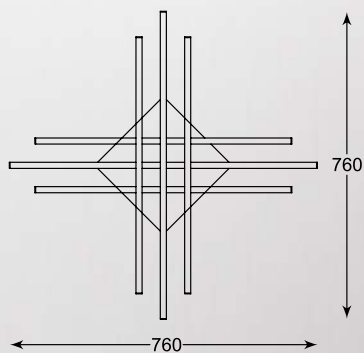

CROSS

LAMPA SUFITOWA

Ceiling lamp, PL99829-6
LED MAX 48W 3800LM 3000K
metal chrome canopy,
chrome aluminium base,
acrylic shade