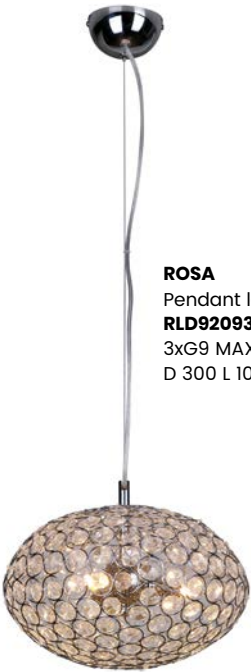

ROSA
Pendant lamp
RLD92093-3
3xG9 MAX 42W
D 300 L 1000