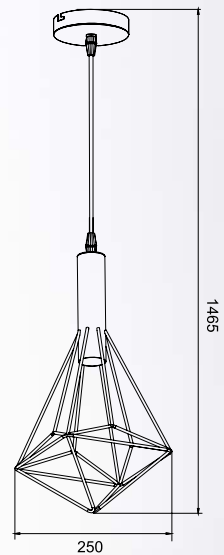

TORCH
Pendant lamp
HP1423A-20-BL
1xE27 MAX 40W
black metal canopy,
black metal wire shade

ATOM
Pendant lamp
HP1799-30-BL
1xE27 MAX 40W
black metal canopy,
black metal wire shade

STAG
Pendant lamp
HP1776-BL
1xE27 MAX 40W
black metal canopy,
black metal wire shade