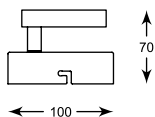

SPAZIO
Spot
CK99603A-1
1xLED 5W 400 LM 3000K
white metal