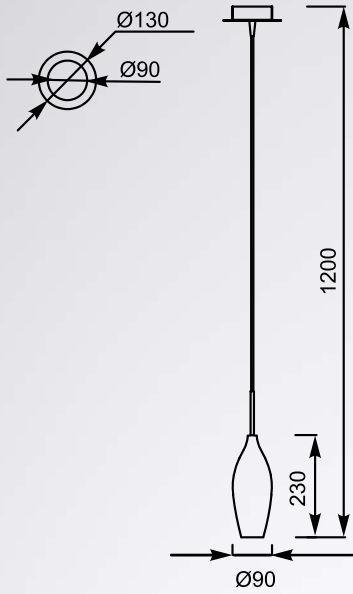

## LAMPA WISZĄCA

Szklane klosze swoją formą przywodzą na myśl smukłe kieliszki szampana.

Glass lampshades are shaped as slender champagne glasses.

**CHAMPAGNE**  
Pendant lamp  
**MD2101-1S (silver)**  
1xE14 MAX 40W  
metal chrome canopy,  
chrome glass shade