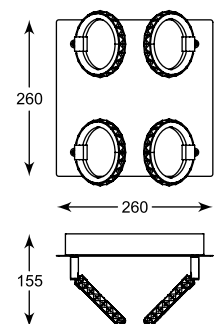

TOLEDO
Spot
CK170815-4
4x5W LED 1000 LM 3000K
chrome iron stainless steel
aluminium crystal