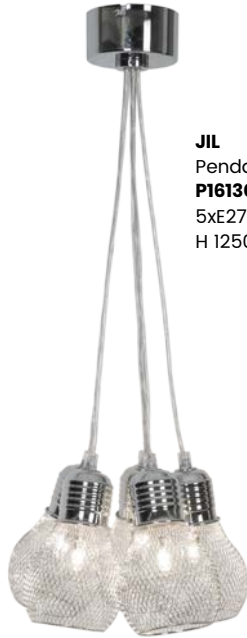

JIL
Pendant lamp
P16130A-5
5xE27 MAX 60W
H 1250 D 330