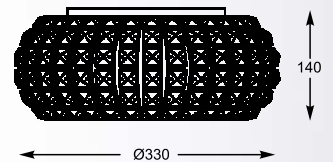

ANTARCTICA
Ceiling lamp
C0109-04A-F4AC
4xG9 MAX 42W
K9 clear crystal
metal chrome