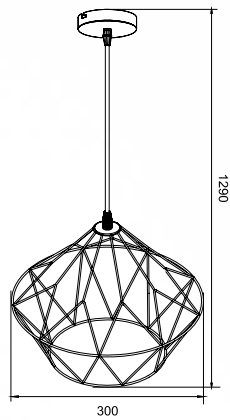

STAG
Pendant lamp
HP1776-BL
1xE27 MAX 40W
black metal canopy,
black metal wire shade