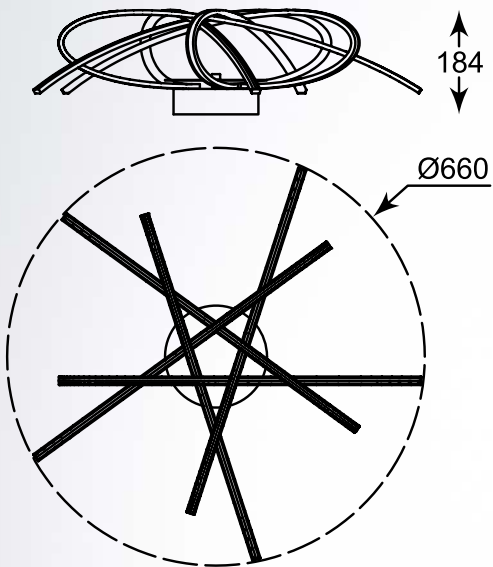

## PONTA

LAMP A SUFITOWA

Niezwykłe ciekawy projekt oświetlenia, który zachwyca swoją nietypową formą.

Ceiling lamp. An incredibly interesting lighting design, which unusual form.

**PONTA**  
 Ceiling lamp  
**PL170855-4**  
 1xLED MAX 42W 1680LM 3000K  
 metal chrome canopy,  
 chrome aluminium body,  
 acrylic shade