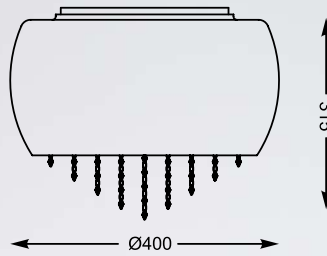

## VISTA

---

Szlachetna kolorystyka oraz kaskada kryształków.

Pendant lamp. Noble colours and cascade of crystals.

**VISTA**  
Ceiling lamp  
**C0076-05K-F4GR**  
5xG9 MAX 42W  
silver glass shade with dots,  
metal chrome