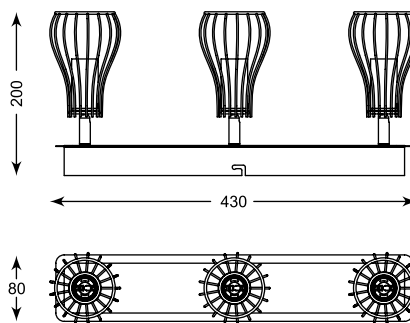

OSCAR
Spot
CK170519-4
4xE14 MAX 40W
white metal,
chrome metal

OSCAR
Spot
CK170519-3
3xE14 MAX 40W
white metal,
chrome metal