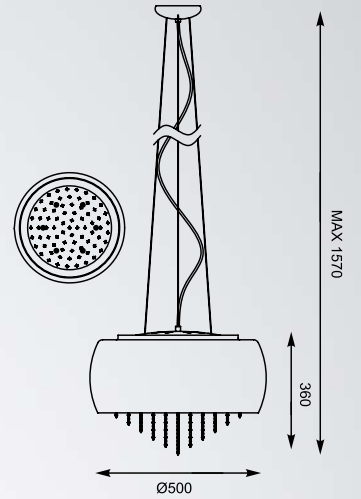

VISTA
Pendant lamp
P0076-05K-F4GR
5xG9 MAX 42W
silver glass shade with dots,
metal chrome