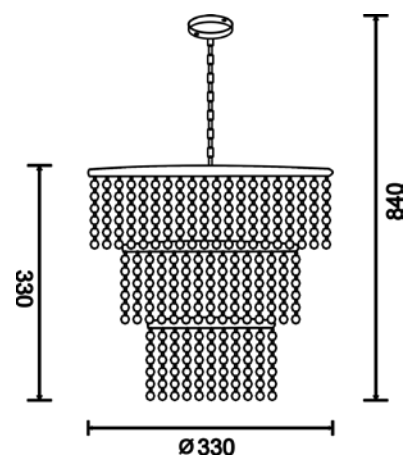

CORIA

Pendant lamp
YSC06
3xE27 MAX 60W
clear crystal glass
chrome body