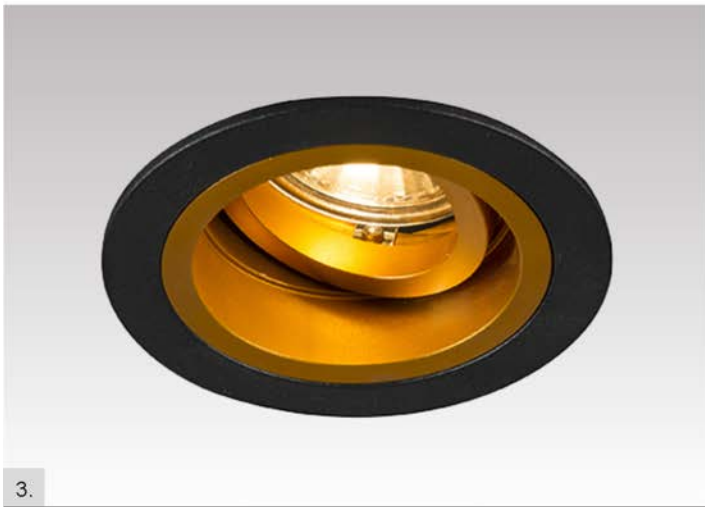

1.

4.

2.

5.

3.

6.

CHUCK DL ROUND
Spot
1. 92699 (white)
1xGU10 MAX 50W
aluminium full white
2. 92700 (black)
1xGU10 MAX 50W
aluminium full black
3. 92702 (black-gold)
1xGU10 MAX 50W
aluminium black body
+gold reflector

CHUCK DL SQUARE
Spot
4. 92703 (white)
1xGU10 MAX 50W
aluminium full white
5. 92704 (black)
1xGU10 MAX 50W
aluminium full black
6. 92706 (black-gold)
1xGU10 MAX 50W
aluminium black body
+gold reflector