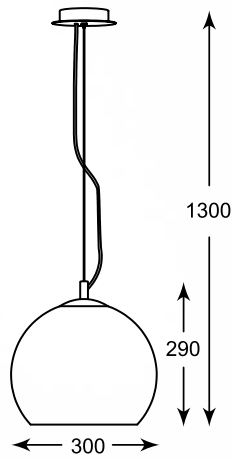

**BERO**  
Pendant lamp  
**DC-6042B**  
1xE27 MAX 60W  
metal chrome canopy,  
white cracked glass

**BERO**  
Pendant lamp  
**DC-6042C**  
1xE27 MAX 60W  
metal chrome canopy,  
white cracked glass

**BERO**  
Pendant lamp  
**DC-6042D**  
1xE27 MAX 60W  
metal chrome canopy,  
white cracked glass