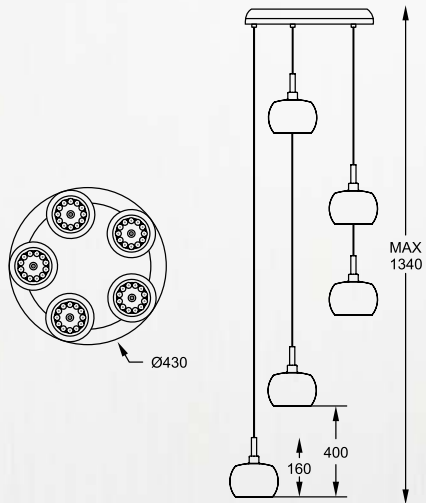

CRYSTAL

Pendant lamp
P0076-05M-B5FZ, 5xG9 MAX 42W
smoky chrome glass shade
clear crystal drops inside