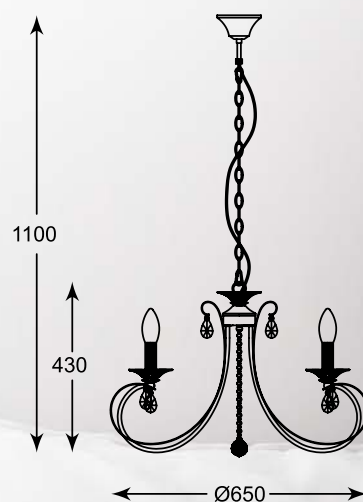

NOVIA

LAMPA WISZĄCA

Pendant lamp, RLD94217-6A, 6xE14 40W
white metal body and canopy