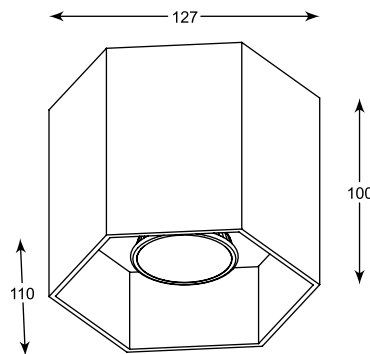

POLYGON CL1
Spot
1. 20035-AL (brushed silver)
2. 20035-GD (brushed gold)
3. 20035-WH (white)
4. 20035-BK (black)
1xGU10 MAX 50W
silver or gold
or white or black
aluminium