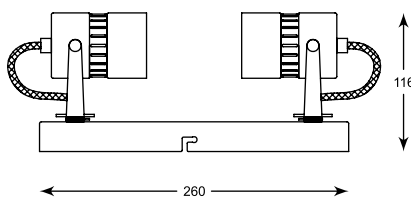

# SICA

Ujmuje prostotą wykonania, chromowanym wykończeniem i eleganckimi elementami.

It charms with its simplicity of design, chrome finish and elegant elements.

**SICA**  
Spot  
**CK99892-1**  
1xGU10 MAX 40W  
metal chrome body,  
white cracked glass shade