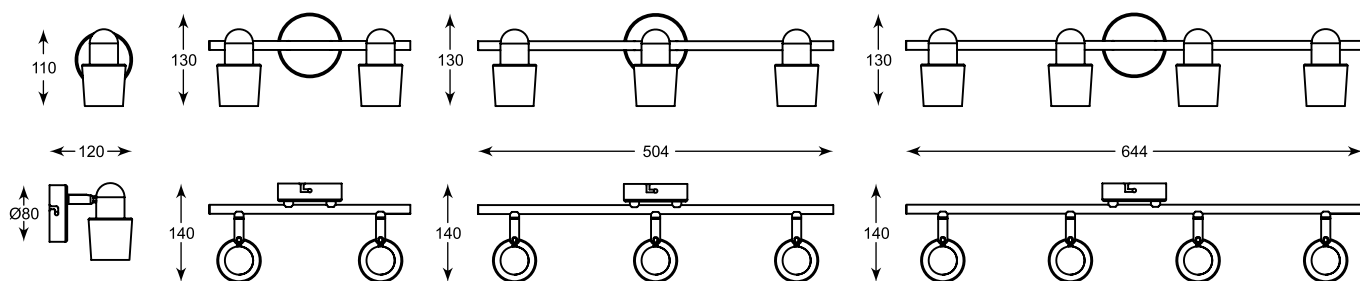

ALEX
Spot
CK99515-1W
1xGU10 MAX 40W
white metal,
chrome metal

ALEX
Spot
TK99515-2W
2xGU10 MAX 40W
white metal,
chrome metal

ALEX
Spot
TK99515-3W
3xGU10 MAX 40W
white metal,
chrome metal

ALEX
Spot
TK99515-4W
4xGU10 MAX 40W
white metal,
chrome metal