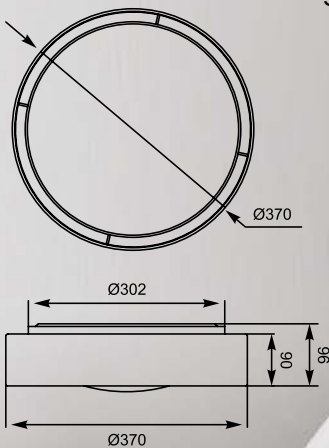

LED

ADEM

LAMPA SUFITOWA

Pełna szyku i elegancji, nowoczesna forma oświetlenia.
Technologia LED emitująca światło o ciepłej białej barwie (3000K).

Ceiling lamp. Full of chic and elegance, modern form
of lighting. LED technology emitting warm, white light (3000K).