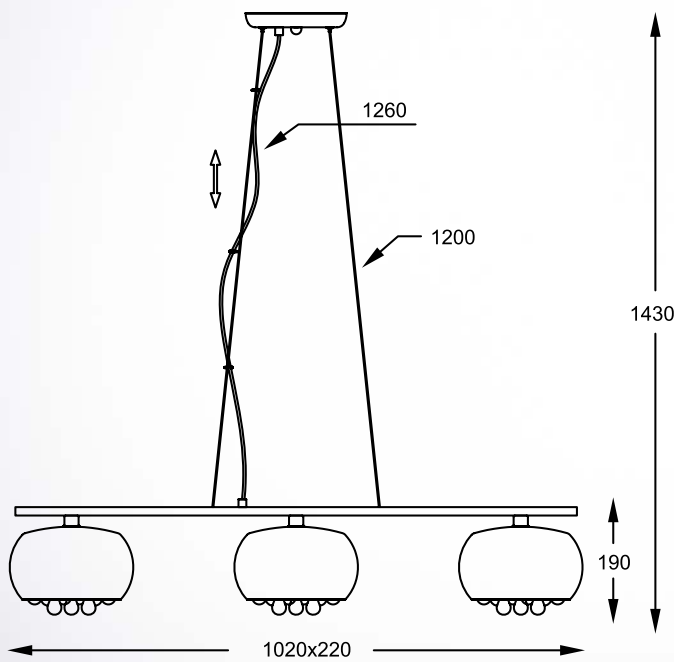

CRYSTAL
Pendant lamp
P0076-03S-F4FZ
3xG9 MAX 42W
smoky chrome glass shade
clear crystal drops inside