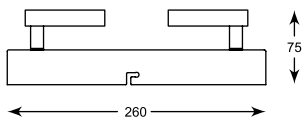

## SPAZIO

Uniwersalność kolorystyczna pozwala na wszechstronne zastosowanie w różnych aranżacjach.

Toned colour shade will be suitable for various interior.

**SPAZIO**  
Spot  
**CK99603A-1**  
1xLED 5W 400 LM 3000K  
white metal