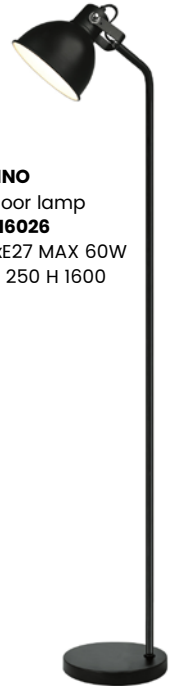

JENA
Pendant lamp
P17106-7
7xE14 MAX 40W
D 530 H 1000

LINO
Floor lamp
F16026
1xE27 MAX 60W
D 250 H 1600