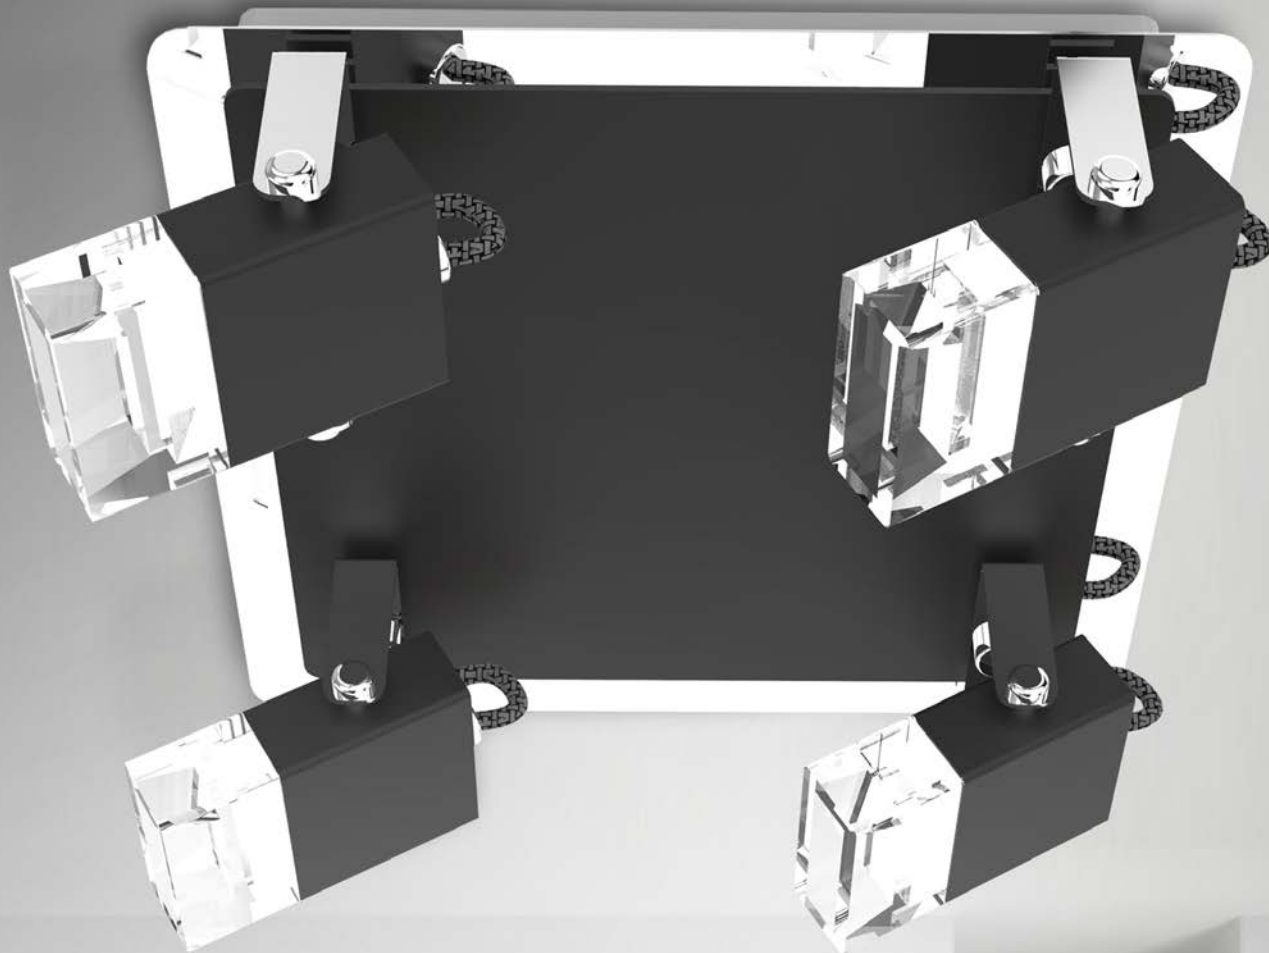

LED

TOLO

Ruchome elementy zagwarantują dostosowanie oświetlenia do własnych potrzeb.

Adjustable elements will ensure the lighting to your needs.

TOLO
Spot
CK161213-1
1x5W LED 400 LM 3000K
metal chrome, black metal, PC