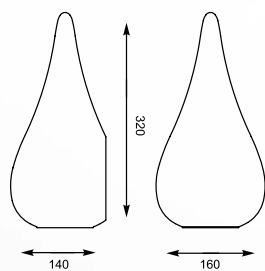

NAOMI
Wall lamp
W1305-01S-A0AB
1xG9 MAX 42W
shiny white glass shade