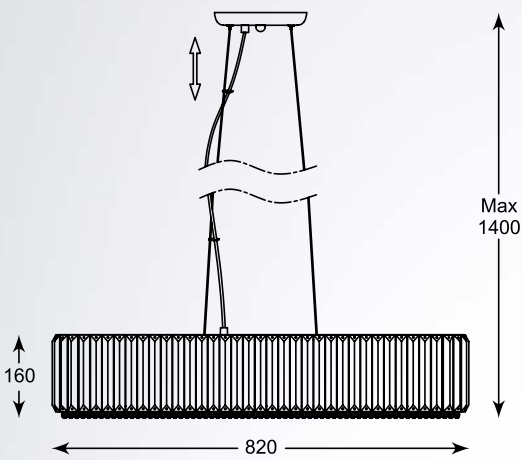

## PRINCE

---

Ogromna ilość mieniących się kryształków sprawia, że to idealna propozycja do wnętrz w stylu glamour.

A lot of sparkle crystals makes it an ideal choice for glamorous interiors.

**PRINCE**  
Pendant lamp  
**P0360-05B-F4AC**  
5xG9 MAX 42W  
clear crystal,  
metal chrome canopy