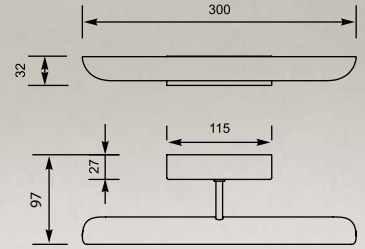

LED

TORNADO

Wall lamp
1376
1xLED MAX 4,8W 600LM 3000K
metal chrome

ZUMALINE