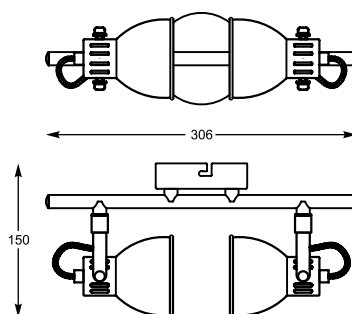

RAVA
Spot
TK100008-2
2xGU10 MAX 40W
white and chrome metal