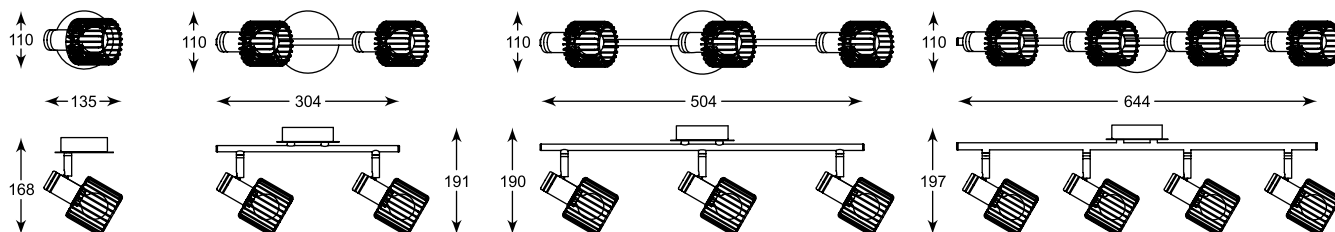

MARTIN
Spot
CK171206-1
1x E14 MAX 40W
black gold iron

MARTIN
Spot
TK171206-2
2x E14 MAX 40W
black gold iron

MARTIN
Spot
TK171206-3
3x E14 MAX 40W
black gold iron

MARTIN
Spot
TK171206-4
4x E14 MAX 40W
black gold iron