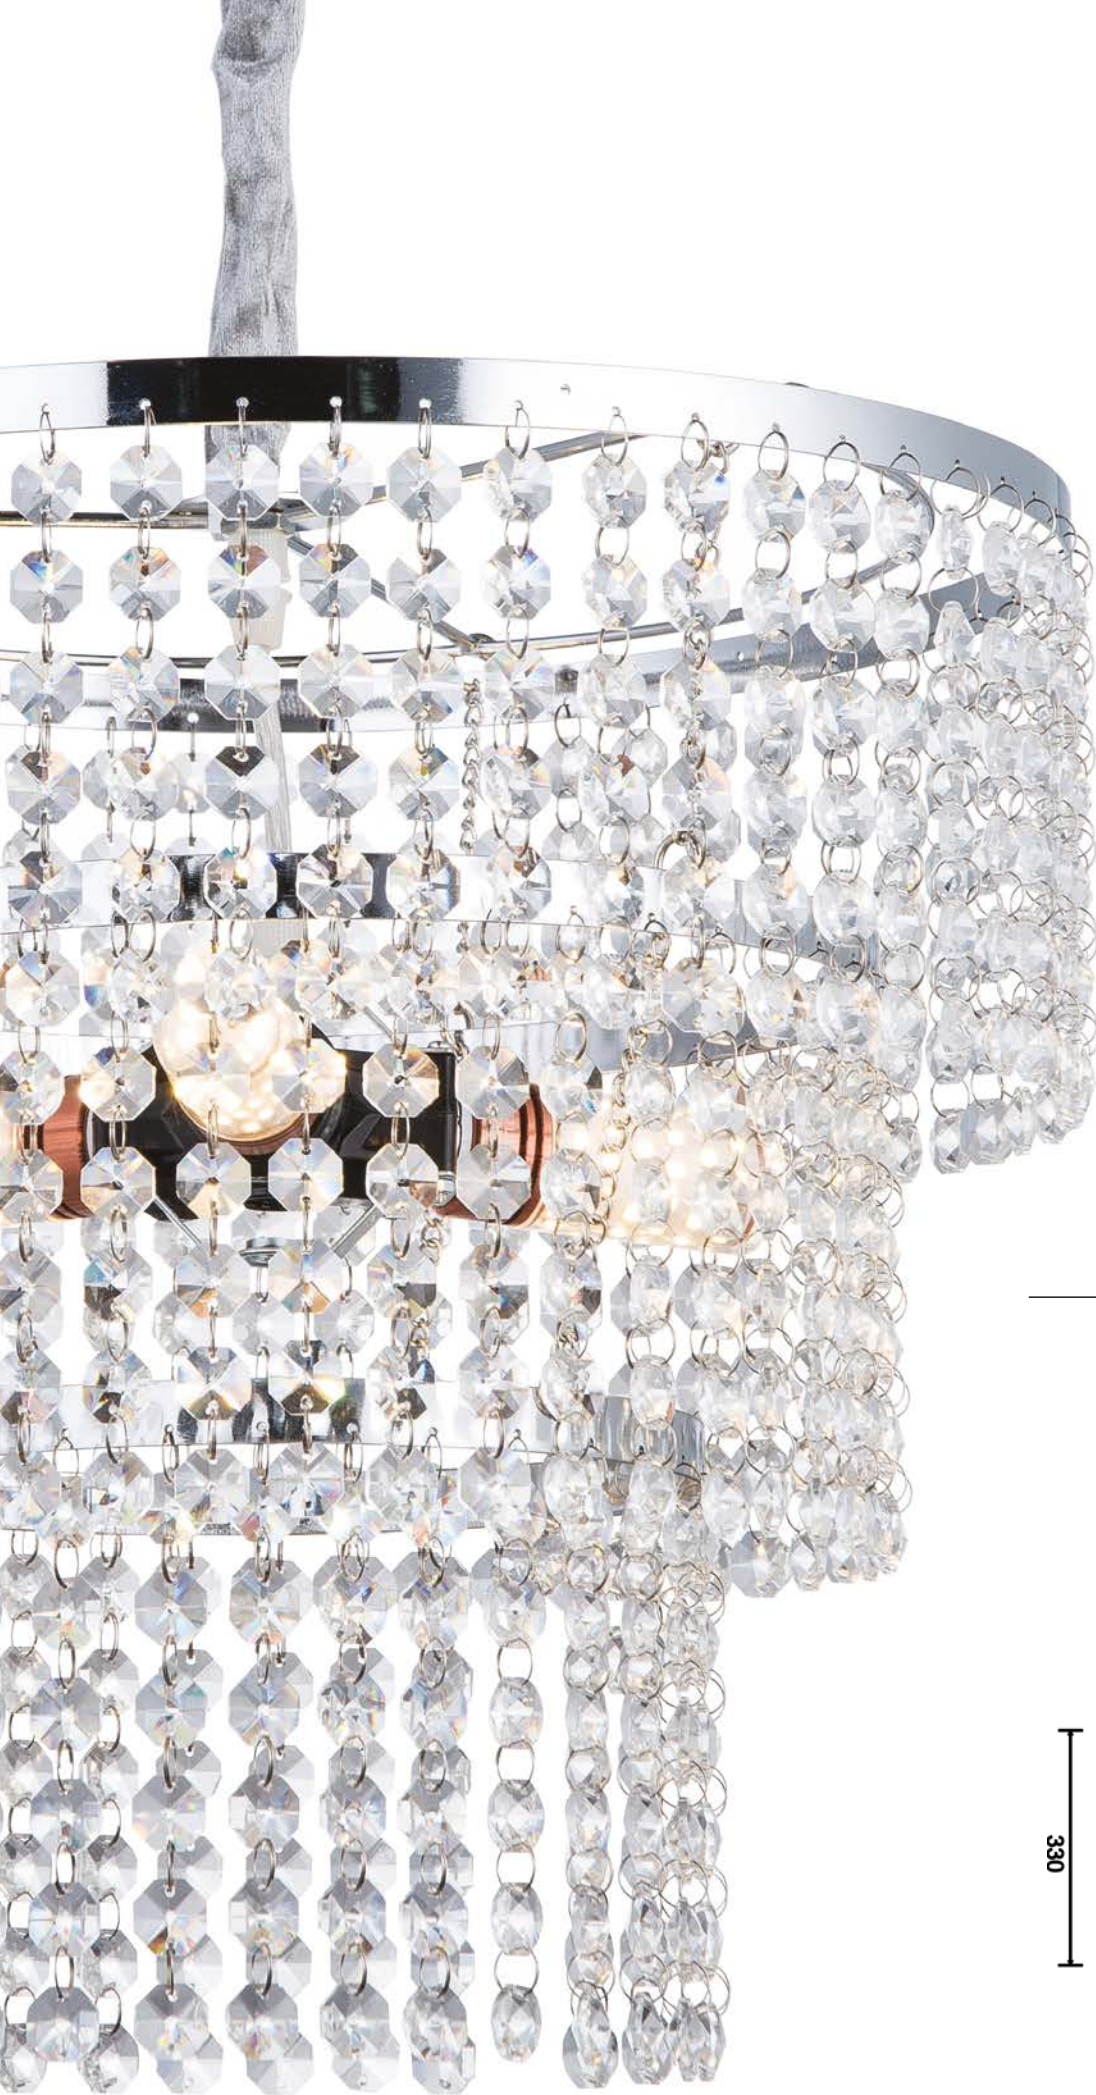

**AMEDEO**  
Wall lamp  
**17106/2W-CHR**  
2xE14 MAX 40W  
clear crystal glass  
chrome body

# CORNELIO

Pendant lamp  
17106/4+4+1-GLD  
9xE14 MAX 40W  
clear crystal glass  
gold body

# ALMERIA

Pendant lamp  
YSC01  
3xE27 MAX 60W  
clear crystal glass  
chrome body