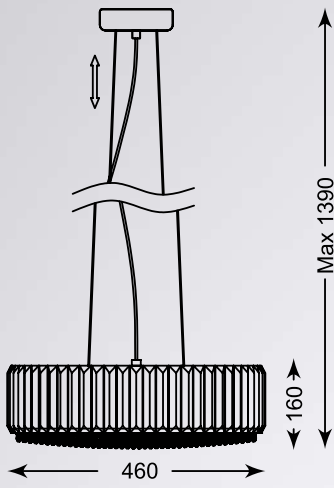

## PRINCE

---

Ogromna ilość mieniących się kryształków sprawia, że to idealna propozycja do wnętrz w stylu glamour.

A lot of sparkle crystals makes it an ideal choice for glamorous interiors.

**PRINCE**  
Pendant lamp  
**P0360-05B-F4AC**  
5xG9 MAX 42W  
clear crystal,  
metal chrome canopy