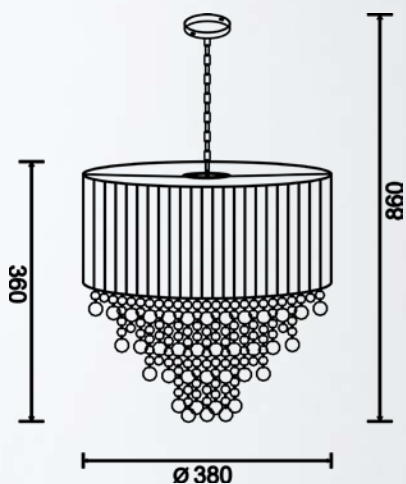

SORIA

Pendant lamp
YSC23
3xE27 MAX 60W
metal body, black stripes textil shade
with clear crystal glass inside