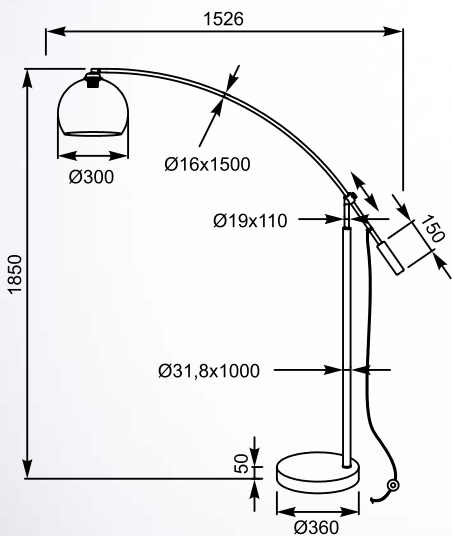

## LAMPA PODŁOGOWA

Idealny element dekoracyjny do nowoczesnych, jak i klasycznych wnętrz.

Floor lamp. The perfect decorative element for modern and classic interiors.

**MADISON**  
Floor lamp  
**TS-061121F**  
1xE27 MAX 60W  
metal chrome body with  
acrylic white  
shade, white marble base