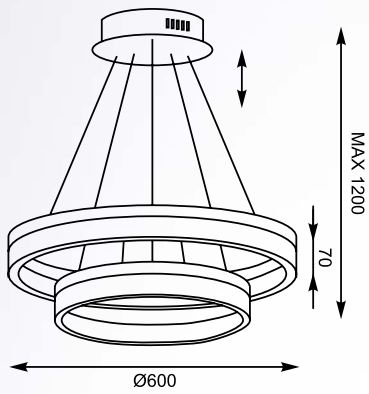

## CIRCLE

---

Model do nowoczesnych wnętrz, gdzie łamanie konwencji oraz innowacyjność formy to podstawa.

Model for modern interiors, where breaking conventions and innovation of form is the essence.

**CIRCLE**  
Pendant lamp  
**L-CD-04**  
LED 40W 3500 LM, 3000K  
white metal aluminium  
with acrylic shade,  
chrome canopy