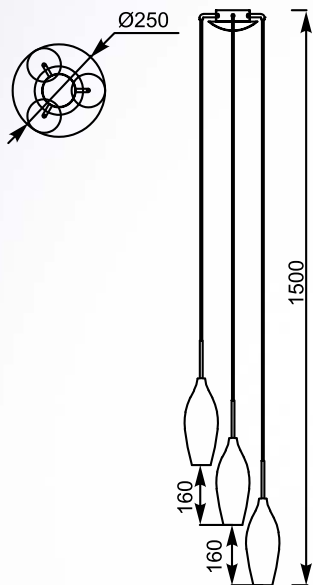

CHAMPAGNE
Pendant lamp
MD2101-1S (silver)
1xE14 MAX 40W
metal chrome canopy,
chrome glass shade

CHAMPAGNE
Pendant lamp
MD2101-1W (white)
1xE14 MAX 40W
metal chrome canopy,
white glass shade