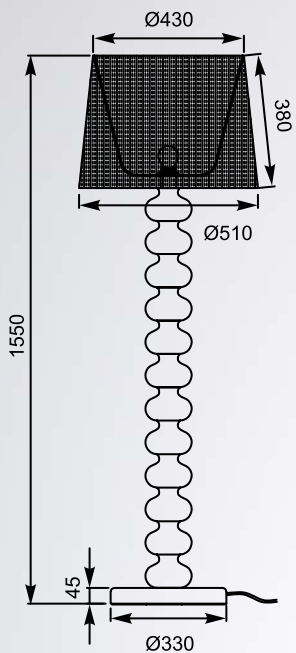

DECO
Floor lamp
TS-060216F-BK
1xE27 MAX 60W
metal chrome body,
black stripes textil shade