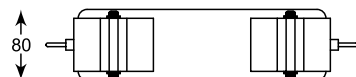

## COSTA

Oryginalne geometryczne oprawy zadowolą zwolenników najnowszych trendów.

Original geometric frames will satisfy the lovers of the latest trends.

**COSTA**  
Spot  
**CK170208-1**  
1x5W LED 400 LM 3000K  
white and black metal, PC