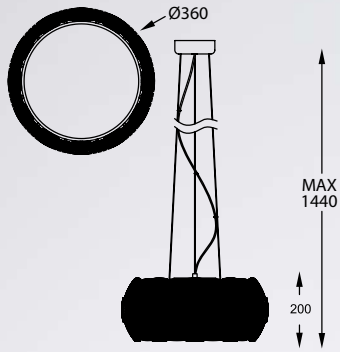

SOLE
Pendant lamp
P0317-03H-S8A1
3xE27 MAX 24W
white polycarbonate
plastic plates,
white metal canopy