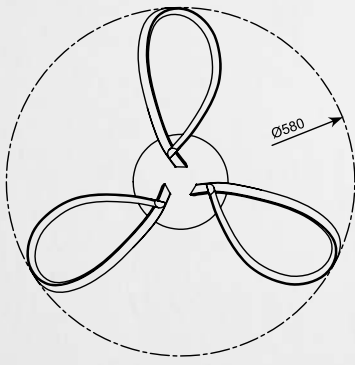

## DARIO

Nowoczesny projekt oświetlenia cieszący oko swoją niespotykaną, fantazyjną formą.

A modern lighting design that pleases the eye with its unprecedented, fantasy form.

**DARIO**  
Ceiling lamp  
**MX48006-3K**  
LED 24W 1000LM 3000K  
aluminium base,  
acrylic shade,  
metal chrome canopy