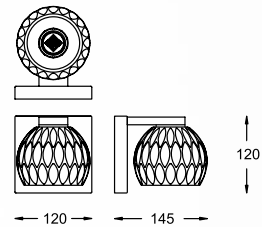

## AURELIA

---

Elegancka forma w połączeniu z nowoczesnym designem nadadzą blasku i zachwycą wymagających odbiorców.

Elegant form in combination with modern design will delight demanding users.

**AURELIA**  
Pendant lamp  
**P0404-01A-F4AC**  
1xG9 MAX 42W  
clear glass shade  
metal chrome canopy