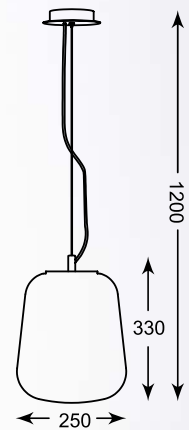

VIDRO
Pendant lamp
OYD-10063A-SPI
1xE27 MAX 60W
smokey to clear,
chrome glass, metal

VIDRO
Pendant lamp
OYD-10063B-SPI
1xE27 MAX 60W
smokey to clear,
chrome glass, metal

VIDRO
Pendant lamp
OYD-10063C-SPI
1xE27 MAX 60W
smokey to clear,
chrome glass, metal