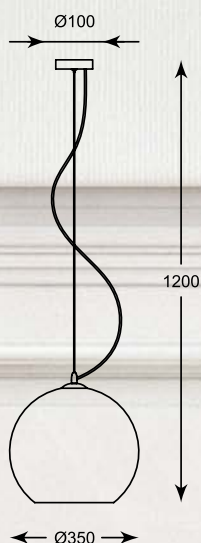

VERO

LAMPA WISZĄCA

Prosty a zarazem niebanalny projekt doskonale sprawdzi się w salonie lub sypialni.

Pendant lamp. Simple yet original design will be perfect for living room or bedroom.

VERO
Pendant lamp
MD1621-1 chrome
1xE27 MAX 60W
chrome glass with
chrome canopy

VERO
Pendant lamp
MD1621-1 copper
1xE27 MAX 60W
copper glass with
copper canopy