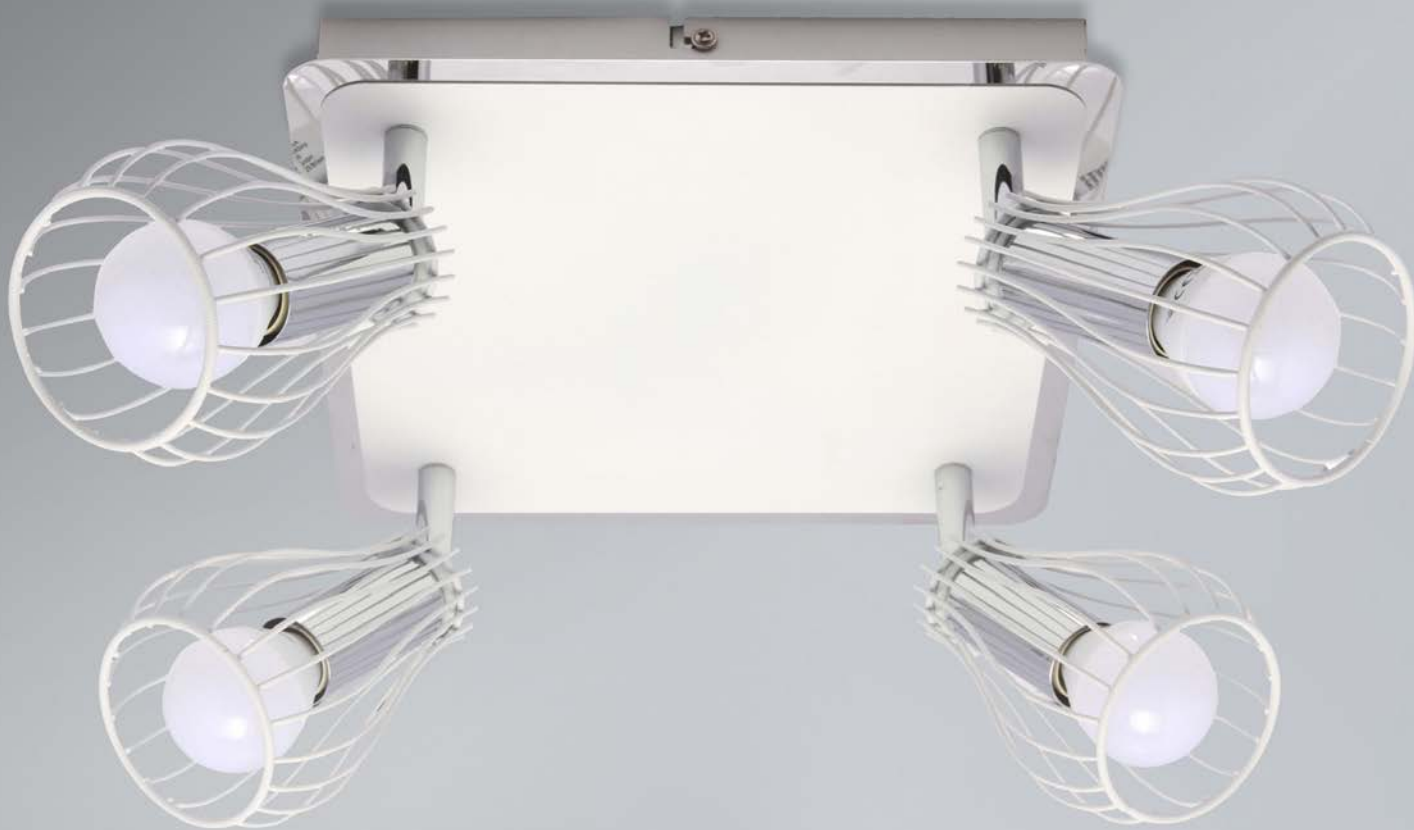

OSCAR

Wiodącym elementem serii jest niebanalny kształt klosza, oświetlenie świetnie sprawdzi się w kuchni.

The leading element of the series is the original shape of the lamp shade, the lighting will be perfect for the kitchen.