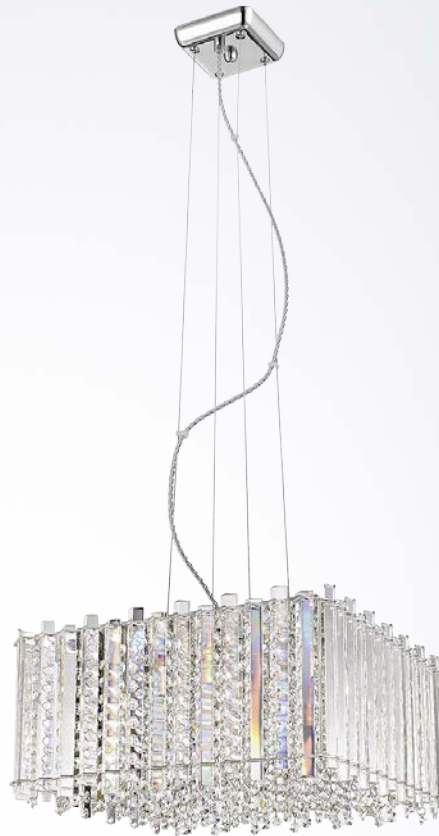

**CORATO**  
Pendant lamp  
**P0475-10C-F7AC**  
10xG9 MAX 8W  
metal gold body  
glass plates

**CORATO**  
Pendant lamp  
**P0475-10C-F4AC**  
10xG9 MAX 8W  
metal chrome body  
glass plates

## VENTUS

---

Kryształowa konstrukcja pasuje do przestronnych pomieszczeń,  
w których stanie się głównym elementem dekoracyjnym.

The crystal structure fits into the spacious rooms where it will  
become the main decorative element.

**VENTUS**  
Ceiling lamp  
**C0465-05C-B5AC**  
5xG9 MAX 42W  
clear crystal glass  
chrome body

**VENTUS**  
Ceiling lamp  
**C0465-05D-B5AC**  
5xG9 MAX 42W  
clear crystal glass  
chrome body

**VENTUS**  
Pendant lamp  
**P0465-05C-F4AC**  
5xG9 MAX 42W  
clear crystal glass  
chrome body