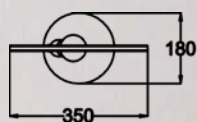

LED

LINA

Pendant lamp
L180315C
1xLED MAX 13W 750LM 3000K
1xE14 MAX 40W
metal chrome canopy
chrome aluminium body
acrylic shade