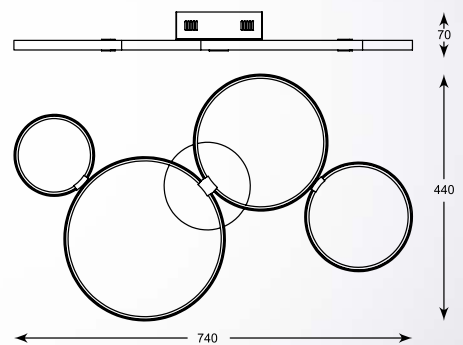

VALENTI
Ceiling lamp
MX48002-4
LED 27W 1600LM 3000K
metal chrome canopy,
aluminium body,
acrylic shade