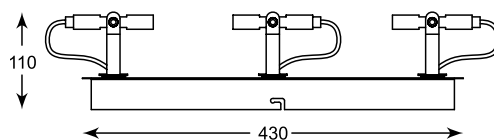

COSTA
Spot
CK170208-3
3x5W LED 1200 LM 3000K
white and black metal, PC