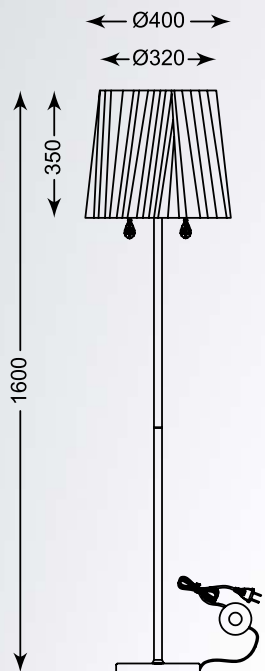

CESARE
Floor lamp
RLL94350-5A
5xE14 MAX 40W
white stripes textil shade
with crystals inside
metal chrome body