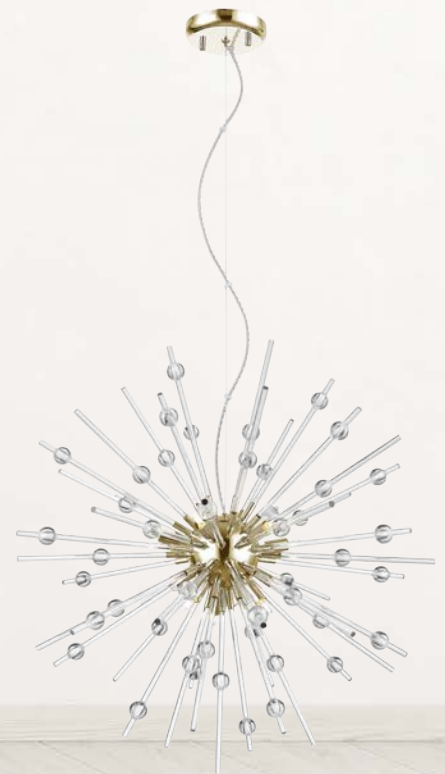

**CENTAURUS**  
Ceiling lamp  
**C0491-06A-F4AC**  
6xG9 MAX 42W  
metal chrome body,  
glass sticks

**CENTAURUS**  
Ceiling lamp  
**C0491-06A-F7AC**  
6xG9 MAX 42W  
metal gold body,  
glass sticks

**CENTAURUS**  
Pendant lamp  
**P0491-09A-F4AC**  
9xG9 MAX 42W  
metal chrome body,  
glass sticks