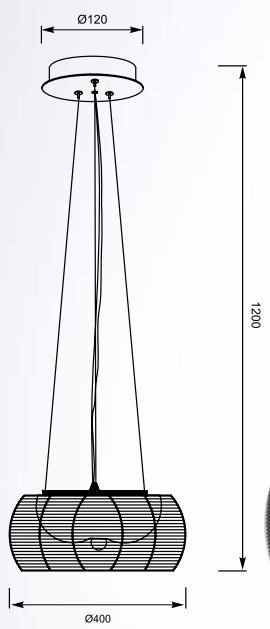

TANGO
Pendant lamp
MD1104-2 (black)
2xE27 MAX 60W
black aluminium wire shade,
opal glass inside