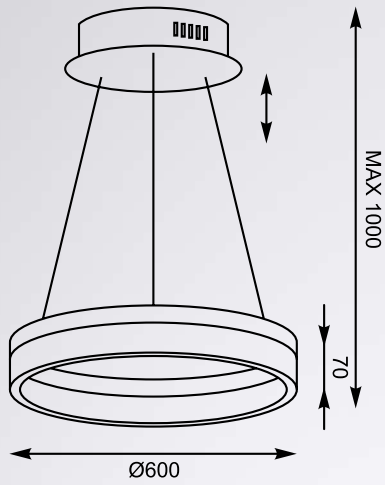

## CIRCLE

---

Model do nowoczesnych wnętrz, gdzie łamanie konwencji oraz innowacyjność formy to podstawa.

Model for modern interiors, where breaking conventions and innovation of form is the essence.

**CIRCLE**  
Pendant lamp  
**L-CD-04**  
LED 40W 3500 LM, 3000K  
white metal aluminium  
with acrylic shade,  
chrome canopy