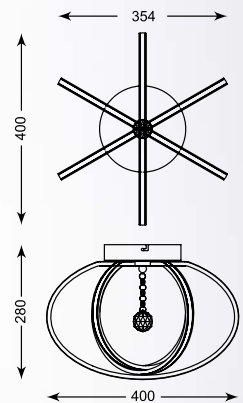

CARRELLO
Ceiling lamp
0044
1xLED 26W 1000LM 3000K
metal chrome canopy
black aluminium body
acrylic shade