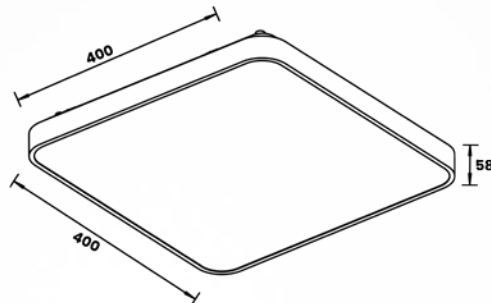

SIERRA
Ceiling lamp
12100006-GD
1xLED MAX 40W 2400LM 4000K
gold brushed aluminium body
acrylic shade