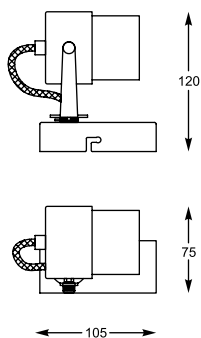

RAO
Spot
CK99893-1
1xGU10 MAX 40W
chrome, black metal