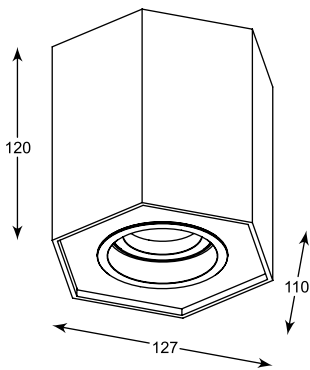

POLYGON CLR
Spot
1. 20077-WH (white)
2. 20077-GD (brushed gold)
3. 20077-BK (black)
4. 20077-AL (brushed silver)
1xGU10 MAX 50W
white or gold
or black or silver
aluminium