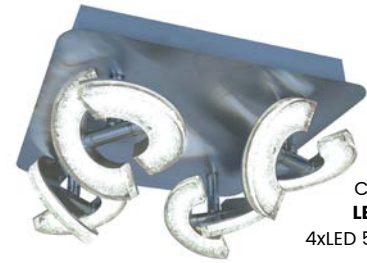

BERN
Ceiling lamp
LED17008-4R
4xLED 5 W 1800LM,
3000K
L 260 W 260 H 130