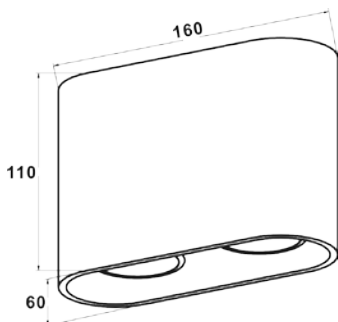

**4. RONCUB SL**  
Spot  
**ACGU10-136(white)**  
1xGU10 MAX 50W  
white aluminium

1.

3.

2.

4.

**1. RONDUEO SL**  
Spot  
**ACGU10-062(white)**  
2xGU10 MAX 50W  
white aluminium

**2. RONDUEO SL**  
Spot  
**ACGU10-063(black)**  
2xGU10 MAX 50W  
black aluminium