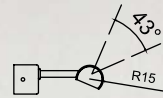

LED

TORNADO

Wall lamp
1376
1xLED MAX 4,8W 600LM 3000K
metal chrome