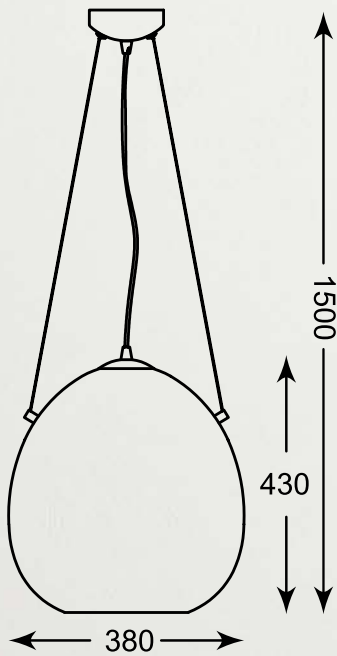

MOON
Pendant lamp
OYD-10381A-SP1
1xE27 MAX 60W
metal chrome canopy,
smoky chrome glass shade