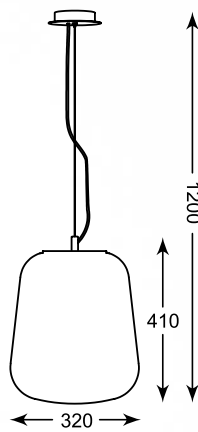

VIDRO
Pendant lamp
OYD-10063C-SPI
1xE27 MAX 60W
smokey to clear,
chrome glass, metal