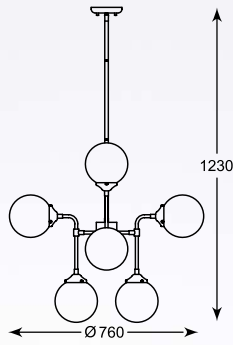

RIANO
Pendant lamp
P0454-08D-SDAC
8xE27 MAX 40W
gold and black metal,
clear glass