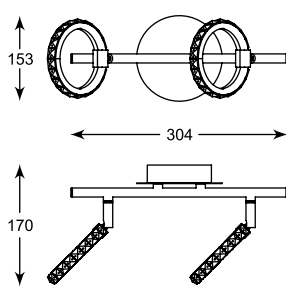

TOLEDO
Spot
TK170815-2
2x5W LED 500 LM 3000K
chrome iron stainless steel
aluminium crystal